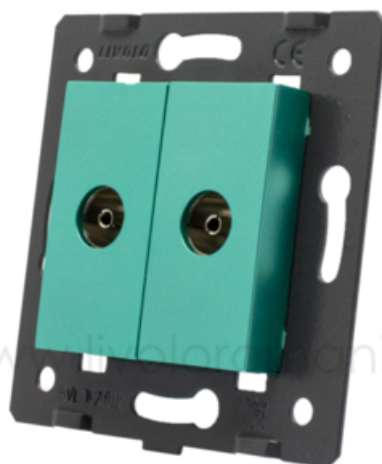

LIVOLO
LIVE ON LOVE

LIVOLO MODUL PRIZA DUBLA TV, 2XTV VERDE

Utilizare: Rezidential / General

Dimensiuni: 80 x 80 x 32 mm

Panou/Rama inclus(a): Nu

Num?r doze standard: 1

Certific?ri: CE, RoHS

Pret: 29,92 LEI (TVA inclus)

Detalii online: <https://www.materialeelectrice.ro/modul-priza-dubla-tv-2xtv-verde-314291>