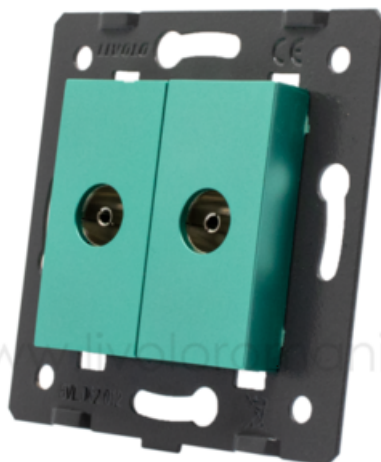

LIVOLO
LIVE ON LOVE

LIVOLO MODUL PRIZA DUBLA TV, 2XTV VERDE

Utilizare: Rezidential / General

Dimensiuni: 80 x 80 x 32 mm

Panou/Rama inclus(a): Nu

Num?r doze standard: 1

Certific?ri: CE, RoHS

Pret: 29,92 LEI (TVA inclus)

Detalii online: <https://www.materialeelectrice.ro/modul-priza-dubla-tv-2xtv-verde-314291>