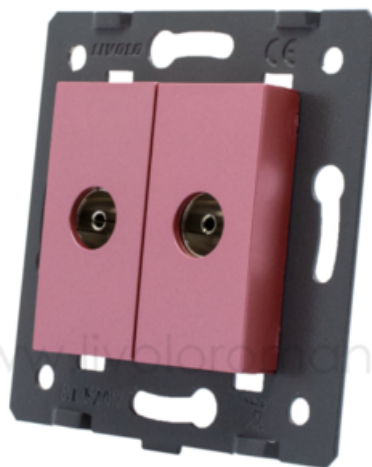

LIVOLO
LIVE ON LOVE

LIVOLO MODUL PRIZA DUBLA TV, 2XTV ROZ

Utilizare: Rezidential / General

Dimensiuni: 80 x 80 x 32 mm

Panou/Rama inclus(a): Nu

Num?r doze standard: 1

Certific?ri: CE, RoHS

Pret: 29,92 LEI (TVA inclus)

Detalii online: <https://www.materialeelectrice.ro/modul-priza-dubla-tv-2xtv-roz-314290>