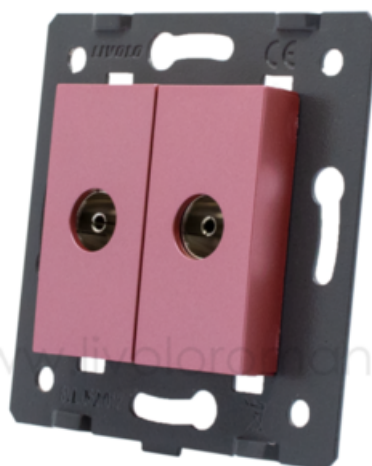

LIVOLO
LIVE ON LOVE

LIVOLO MODUL PRIZA DUBLA TV, 2XTV ROZ

Utilizare: Rezidential / General

Dimensiuni: 80 x 80 x 32 mm

Panou/Rama inclus(a): Nu

Num?r doze standard: 1

Certific?ri: CE, RoHS

Pret: 29,92 LEI (TVA inclus)

Detalii online: <https://www.materialeelectrice.ro/modul-priza-dubla-tv-2xtv-roz-314290>