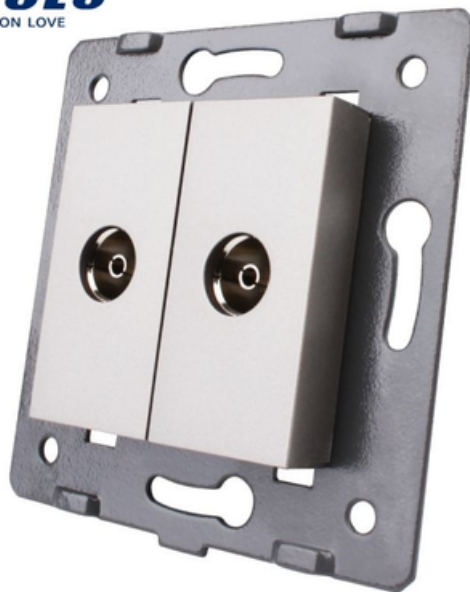

LIVOLO
LIVE ON LOVE

LIVOLO MODUL PRIZA DUBLA TV, 2XTV GRI

Utilizare: Rezidential / General

Dimensiuni: 80 x 80 x 32 mm

Panou/Rama inclus(a): Nu

Num?r doze standard: 1

Certific?ri: CE, RoHS

Pret: 29,92 LEI (TVA inclus)

Detalii online: <https://www.materialeelectrice.ro/modul-priza-dubla-tv-2xtv-gri-314289>