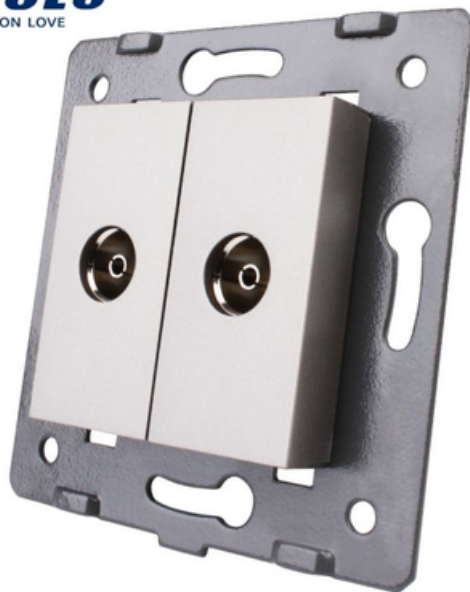

**LIVOLO**  
LIVE ON LOVE

### LIVOLO MODUL PRIZA DUBLA TV, 2XTV GRI

Utilizare: Rezidential / General

Dimensiuni: 80 x 80 x 32 mm

Panou/Rama inclus(a): Nu

Num?r doze standard: 1

Certific?ri: CE, RoHS

Pret: 29,92 LEI (TVA inclus)

Detalii online: <https://www.materialeelectrice.ro/modul-priza-dubla-tv-2xtv-gri-314289>