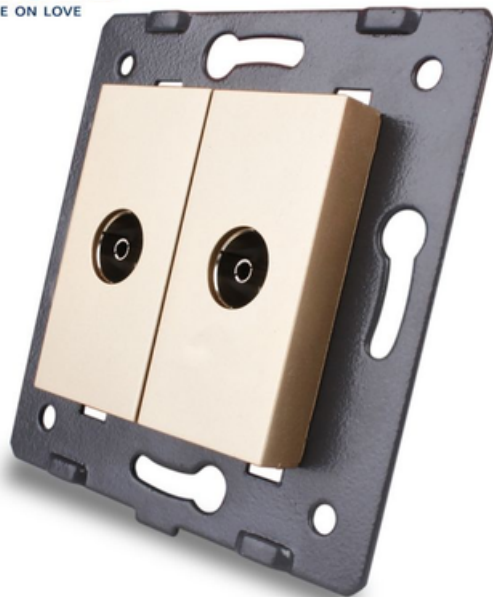

LIVOLO
LIVE ON LOVE

LIVOLO MODUL PRIZA DUBLA TV, 2XTV AURIU

Utilizare: Rezidential / General

Dimensiuni: 80 x 80 x 32 mm

Panou/Rama inclus(a): Nu

Num?r doze standard: 1

Certific?ri: CE, RoHS

Pret: 29,92 LEI (TVA inclus)

Detalii online: <https://www.materialeelectrice.ro/modul-priza-dubla-tv-2xtv-auriu-314288>