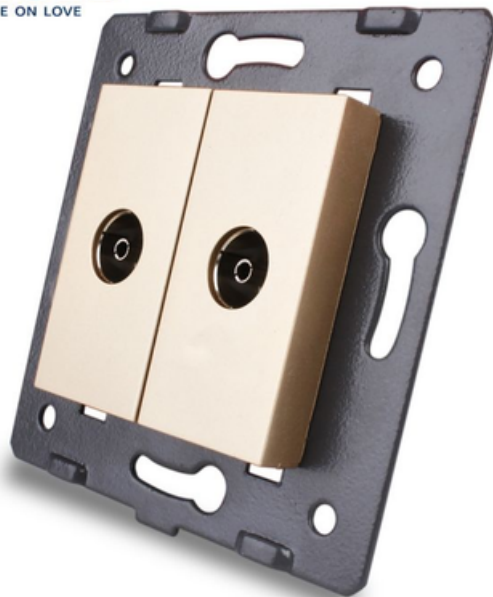

**LIVOLO**  
LIVE ON LOVE

### LIVOLO MODUL PRIZA DUBLA TV, 2XTV AURIU

Utilizare: Rezidential / General

Dimensiuni: 80 x 80 x 32 mm

Panou/Rama inclus(a): Nu

Num?r doze standard: 1

Certific?ri: CE, RoHS

Pret: 29,92 LEI (TVA inclus)

Detalii online: <https://www.materialeelectrice.ro/modul-priza-dubla-tv-2xtv-auriu-314288>