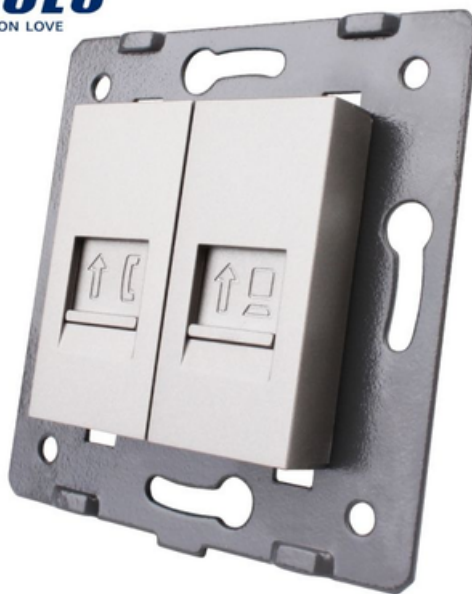

LIVOLO
LIVE ON LOVE

LIVOLO MODUL PRIZA DUBLA RE?EA CALCULATOR + TELEFON, RJ45+RJ11 GRI

Utilizare: Rezidential / General

Dimensiuni: 80 x 80 x 32 mm

Panou/Rama inclus(a): Nu

Num?r doze standard: 1

Certific?ri: CE, RoHS

Pret: 36,49 LEI (TVA inclus)

Detalii online: <https://www.materialelectrice.ro/modul-priza-dubla-retea-calculator-telefon-rj45-rj11-gri-314281>