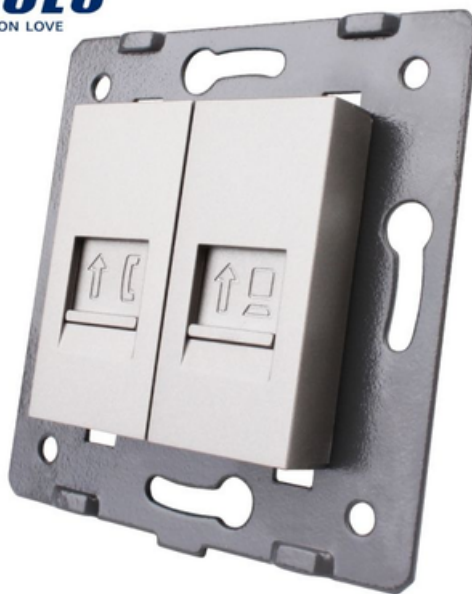

LIVOLO
LIVE ON LOVE

LIVOLO MODUL PRIZA DUBLA RE?EA CALCULATOR + TELEFON, RJ45+RJ11 GRI

Utilizare: Rezidential / General

Dimensiuni: 80 x 80 x 32 mm

Panou/Rama inclus(a): Nu

Num?r doze standard: 1

Certific?ri: CE, RoHS

Pret: 36,49 LEI (TVA inclus)

Detalii online: <https://www.materialeelectrice.ro/modul-priza-dubla-retea-calculator-telefon-rj45-rj11-gri-314281>