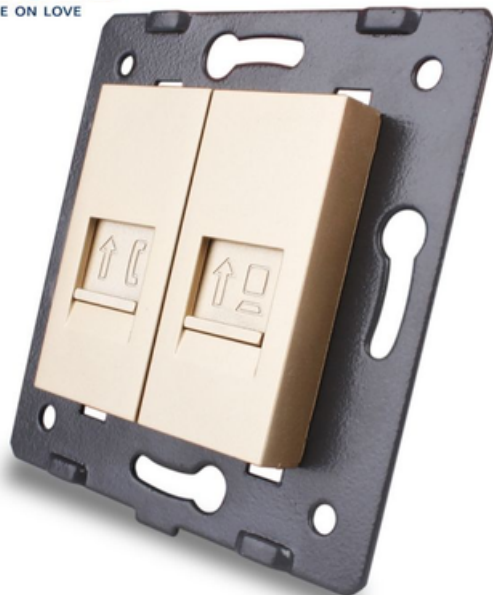

LIVOLO
LIVE ON LOVE

LIVOLO MODUL PRIZA DUBLA RE?EA CALCULATOR + TELEFON, RJ45+RJ11
AURIU

Utilizare: Rezidential / General

Dimensiuni: 80 x 80 x 32 mm

Panou/Rama inclus(a): Nu

Num?r doze standard: 1

Certific?ri: CE, RoHS

Pret: 36,49 LEI (TVA inclus)

Detalii online: <https://www.materialelectrice.ro/modul-priza-dubla-retea-calculator-telefon-rj45-rj11-auriu-314280>