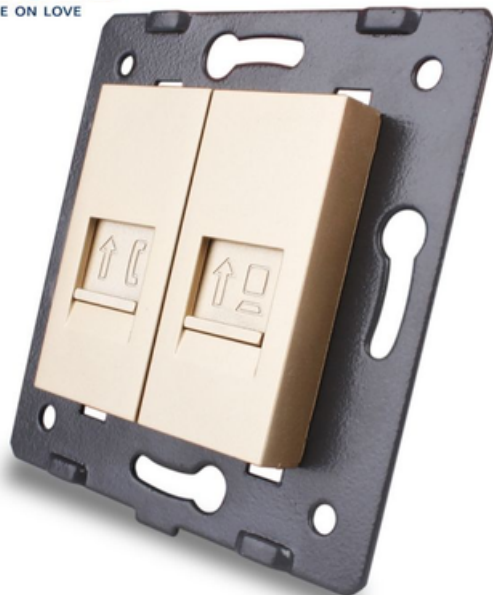

LIVOLO
LIVE ON LOVE

LIVOLO MODUL PRIZA DUBLA REȚEA CALCULATOR + TELEFON, RJ45+RJ11
AURIU

Utilizare: Rezidential / General

Dimensiuni: 80 x 80 x 32 mm

Panou/Rama inclus(a): Nu

Num?r doze standard: 1

Certific?ri: CE, RoHS

Pret: 36,49 LEI (TVA inclus)

Detalii online: <https://www.materialelectrice.ro/modul-priza-dubla-retea-calculator-telefon-rj45-rj11-auriu-314280>