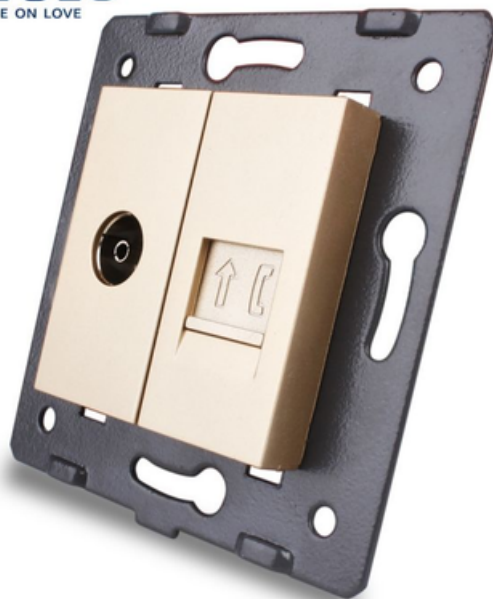

LIVOLO
LIVE ON LOVE

LIVOLO MODUL PRIZA DUBLA TELEVIZOR+TELEFON, TV+RJ11 AURIU

Utilizare: Rezidential / General

Dimensiuni: 80 x 80 x 32 mm

Panou/Rama inclus(a): Nu

Num?r doze standard: 1

Certific?ri: CE, RoHS

Pret: 29,92 LEI (TVA inclus)

Detalii online: <https://www.materialelectrice.ro/modul-priza-dubla-televizor-telefon-tv-rj11-auriu-314272>