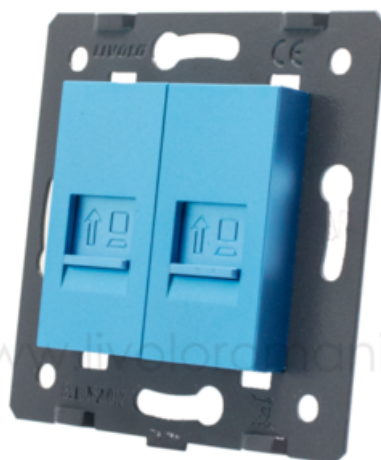

LIVOLO
LIVE ON LOVE

LIVOLO MODUL PRIZA DUBLA REȚEA CALCULATOR, 2XRJ45 ALBASTRU

Utilizare: Rezidential / General

Dimensiuni: 80 x 80 x 32 mm

Panou/Rama inclus(a): Nu

Număr doze standard: 1

Certificări: CE, RoHS

Pret: 42,10 LEI (TVA inclus)

Detalii online: <https://www.materialelectrice.ro/modul-priza-dubla-retea-calculator-2xrj45-albastru-314265>