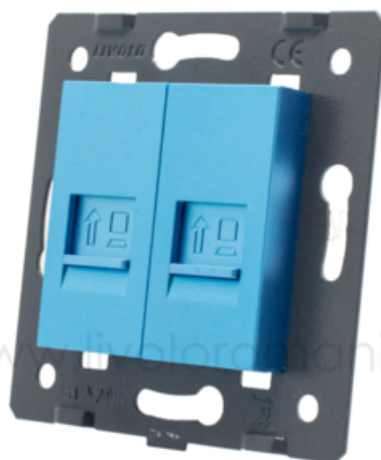

**LIVOLO**  
LIVE ON LOVE

### **LIVOLO MODUL PRIZA DUBLA RE?EA CALCULATOR, 2XRJ45 ALBASTRU**

Utilizare: Rezidential / General

Dimensiuni: 80 x 80 x 32 mm

Panou/Rama inclus(a): Nu

Num?r doze standard: 1

Certific?ri: CE, RoHS

Pret: 42,10 LEI (TVA inclus)

Detalii online: <https://www.materialelectrice.ro/modul-priza-dubla-retea-calculator-2xrj45-albastru-314265>