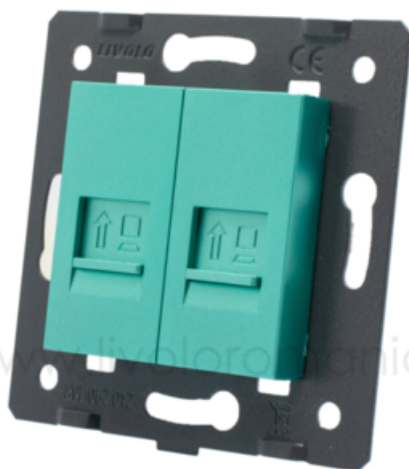

**LIVOLO**  
LIVE ON LOVE

### **LIVOLO MODUL PRIZA DUBLA REȚEA CALCULATOR, 2XRJ45 VERDE**

Utilizare: Rezidential / General

Dimensiuni: 80 x 80 x 32 mm

Panou/Rama inclus(a): Nu

Număr doze standard: 1

Certificări: CE, RoHS

Pret: 42,10 LEI (TVA inclus)

Detalii online: <https://www.materialeelectrice.ro/modul-priza-dubla-retea-calculator-2xrj45-verde-314264>