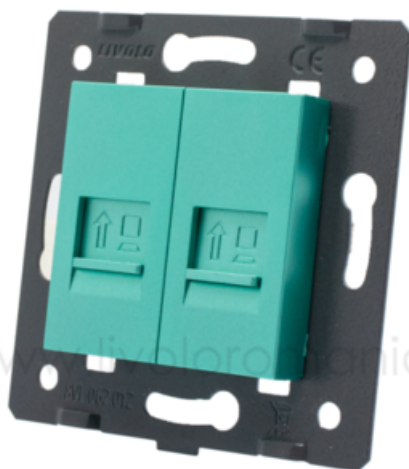

LIVOLO
LIVE ON LOVE

LIVOLO MODUL PRIZA DUBLA REȚEA CALCULATOR, 2XRJ45 VERDE

Utilizare: Rezidential / General

Dimensiuni: 80 x 80 x 32 mm

Panou/Rama inclus(a): Nu

Număr doze standard: 1

Certificări: CE, RoHS

Pret: 42,10 LEI (TVA inclus)

Detalii online: <https://www.materialeelectrice.ro/modul-priza-dubla-retea-calculator-2xrj45-verde-314264>