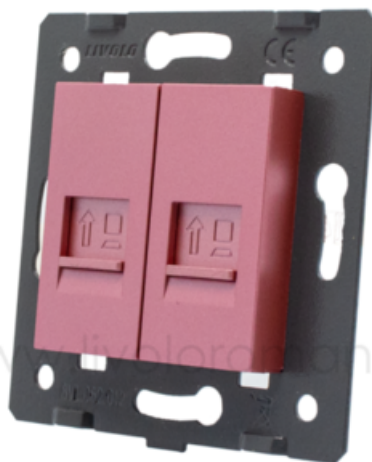

LIVOLO
LIVE ON LOVE

LIVOLO MODUL PRIZA DUBLA RE?EA CALCULATOR, 2XRJ45 ROZ

Utilizare: Rezidential / General

Dimensiuni: 80 x 80 x 32 mm

Panou/Rama inclus(a): Nu

Num?r doze standard: 1

Certific?ri: CE, RoHS

Pret: 42,10 LEI (TVA inclus)

Detalii online: <https://www.materialelectrice.ro/modul-priza-dubla-retea-calculator-2xrj45-roz-314263>