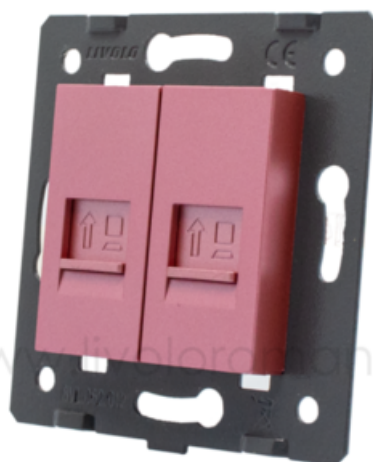

LIVOLO
LIVE ON LOVE

LIVOLO MODUL PRIZA DUBLA REȚEA CALCULATOR, 2XRJ45 ROZ

Utilizare: Rezidential / General

Dimensiuni: 80 x 80 x 32 mm

Panou/Rama inclus(a): Nu

Număr doze standard: 1

Certificări: CE, RoHS

Pret: 42,10 LEI (TVA inclus)

Detalii online: <https://www.materialeelectrice.ro/modul-priza-dubla-retea-calculator-2xrj45-roz-314263>