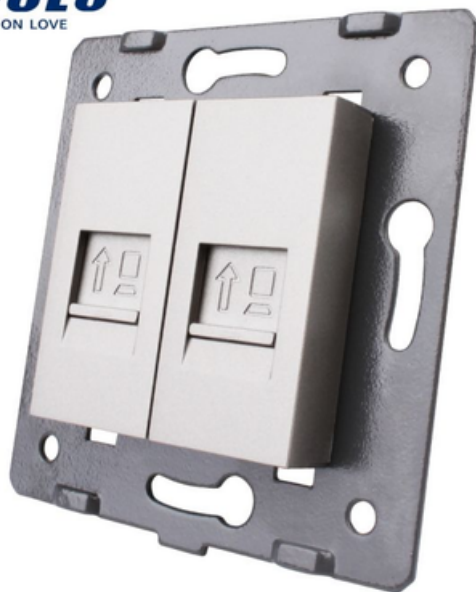

LIVOLO
LIVE ON LOVE

LIVOLO MODUL PRIZA DUBLA REȚEA CALCULATOR, 2XRJ45 GRI

Utilizare: Rezidential / General

Dimensiuni: 80 x 80 x 32 mm

Panou/Rama inclus(a): Nu

Număr doze standard: 1

Certificări: CE, RoHS

Pret: 42,10 LEI (TVA inclus)

Detalii online: <https://www.materialeelectrice.ro/modul-priza-dubla-retea-calculator-2xrj45-gri-314262>