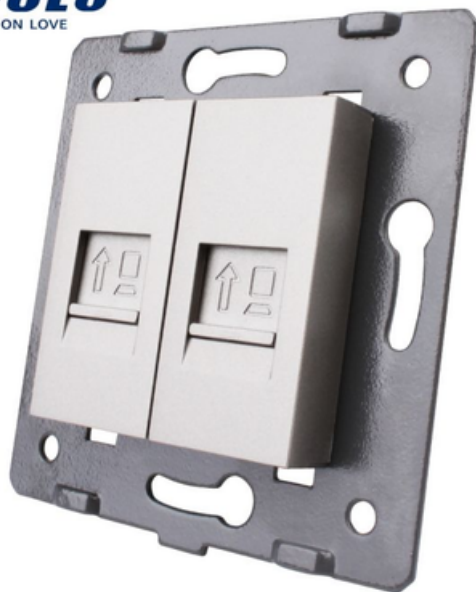

LIVOLO
LIVE ON LOVE

LIVOLO MODUL PRIZA DUBLA REȚEA CALCULATOR, 2XRJ45 GRI

Utilizare: Rezidential / General

Dimensiuni: 80 x 80 x 32 mm

Panou/Rama inclus(a): Nu

Număr doze standard: 1

Certificări: CE, RoHS

Pret: 42,10 LEI (TVA inclus)

Detalii online: <https://www.materialelectrice.ro/modul-priza-dubla-retea-calculator-2xrj45-gri-314262>