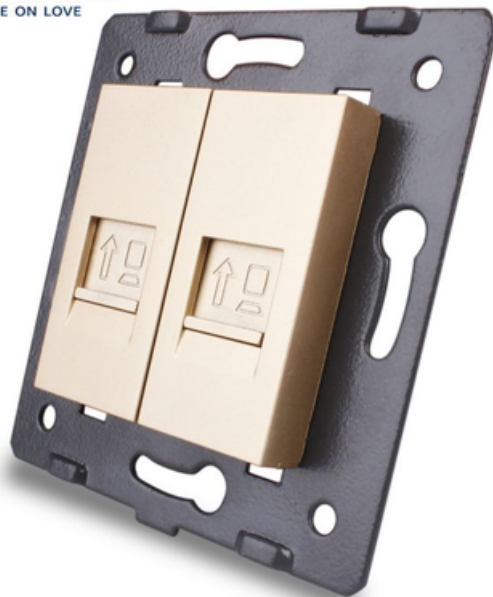

LIVOLO
LIVE ON LOVE

LIVOLO MODUL PRIZA DUBLA REȚEA CALCULATOR, 2XRJ45 AURIU

Utilizare: Rezidential / General

Dimensiuni: 80 x 80 x 32 mm

Panou/Rama inclus(a): Nu

Num?r doze standard: 1

Certific?ri: CE, RoHS

Pret: 42,10 LEI (TVA inclus)

Detalii online: <https://www.materialeelectrice.ro/modul-priza-dubla-retea-calculator-2xrj45-auriu-314261>