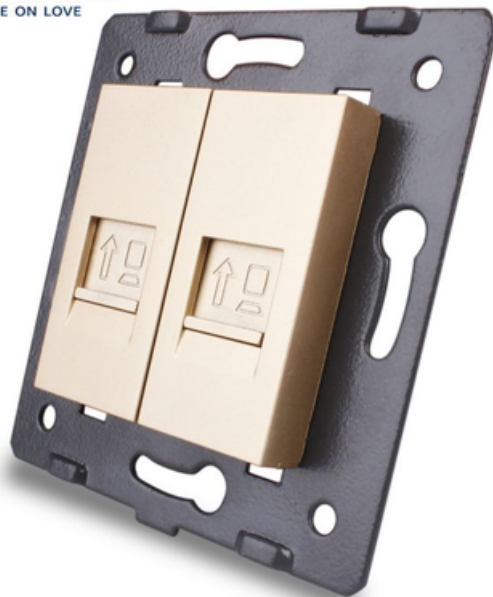

LIVOLO
LIVE ON LOVE

LIVOLO MODUL PRIZA DUBLA REȚEA CALCULATOR, 2XRJ45 AURIU

Utilizare: Rezidential / General

Dimensiuni: 80 x 80 x 32 mm

Panou/Rama inclus(a): Nu

Număr doze standard: 1

Certificări: CE, RoHS

Pret: 42,10 LEI (TVA inclus)

Detalii online: <https://www.materialelectrice.ro/modul-priza-dubla-retea-calculator-2xrj45-auriu-314261>