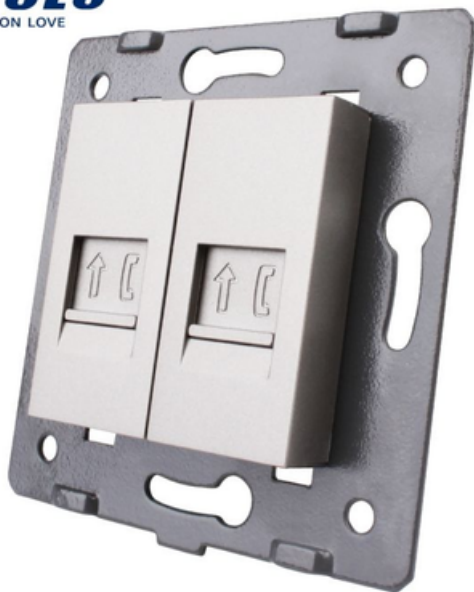

LIVOLO
LIVE ON LOVE

LIVOLO MODUL PRIZA DUBLA TELEFON , 2XRJ11 GRI

Utilizare: Rezidential / General

Dimensiuni: 80 x 80 x 32 mm

Panou/Rama inclus(a): Nu

Num?r doze standard: 1

Certific?ri: CE, RoHS

Pret: 29,92 LEI (TVA inclus)

Detalii online: <https://www.materialelectrice.ro/modul-priza-dubla-telefon-2xrj11-gri-314254>