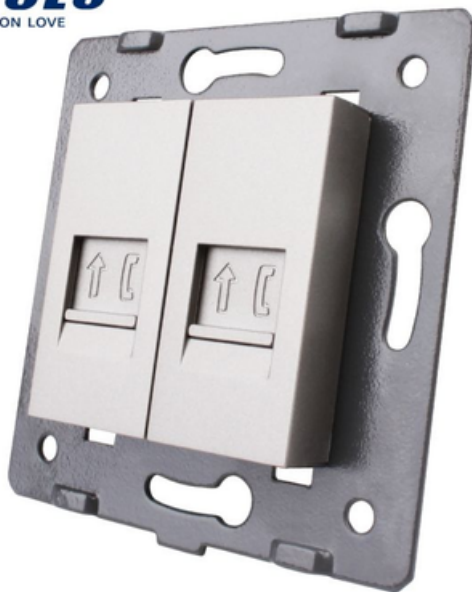

LIVOLO
LIVE ON LOVE

LIVOLO MODUL PRIZA DUBLA TELEFON , 2XRJ11 GRI

Utilizare: Rezidential / General

Dimensiuni: 80 x 80 x 32 mm

Panou/Rama inclus(a): Nu

Num?r doze standard: 1

Certific?ri: CE, RoHS

Pret: 29,92 LEI (TVA inclus)

Detalii online: <https://www.materialelectrice.ro/modul-priza-dubla-telefon-2xrj11-gri-314254>