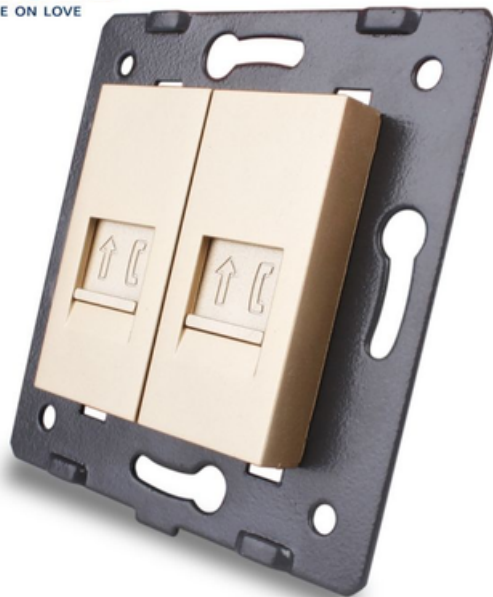

LIVOLO
LIVE ON LOVE

LIVOLO MODUL PRIZA DUBLA TELEFON , 2XRJ11 AURIU

Utilizare: Rezidential / General

Dimensiuni: 80 x 80 x 32 mm

Panou/Rama inclus(a): Nu

Num?r doze standard: 1

Certific?ri: CE, RoHS

Pret: 29,92 LEI (TVA inclus)

Detalii online: <https://www.materialelectrice.ro/modul-priza-dubla-telefon-2xrj11-auriu-314253>