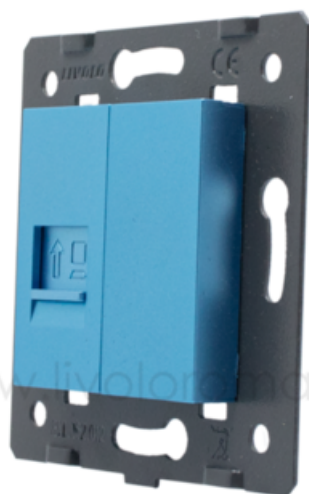

LIVOLO
LIVE ON LOVE

www.livoloromania.ro

LIVOLO MODUL PRIZA SIMPLA REȚEA CALCULATOR, RJ45 ALBASTRU

Utilizare: Rezidential / General

Dimensiuni: 80 x 80 x 32 mm

Panou/Rama inclus(a): Nu

Număr doze standard: 1

Certificări: CE, RoHS

Pret: 24,31 LEI (TVA inclus)

Detalii online: <https://www.materialelectrice.ro/modul-priza-simpla-retea-calculator-rj45-albastru-314246>