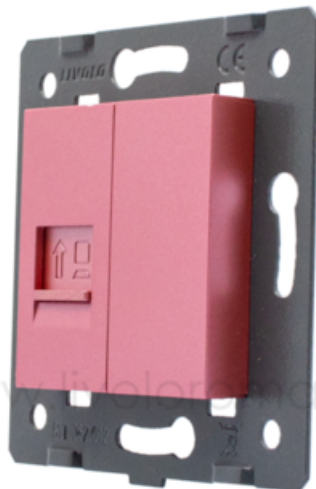

LIVOLO
LIVE ON LOVE

LIVOLO MODUL PRIZA SIMPLA RE?EA CALCULATOR, RJ45 ROZ

Utilizare: Rezidential / General

Dimensiuni: 80 x 80 x 32 mm

Panou/Rama inclus(a): Nu

Num?r doze standard: 1

Certific?ri: CE, RoHS

Pret: 24,31 LEI (TVA inclus)

Detalii online: <https://www.materialelectrice.ro/modul-priza-simpla-retea-calculator-rj45-roz-314244>