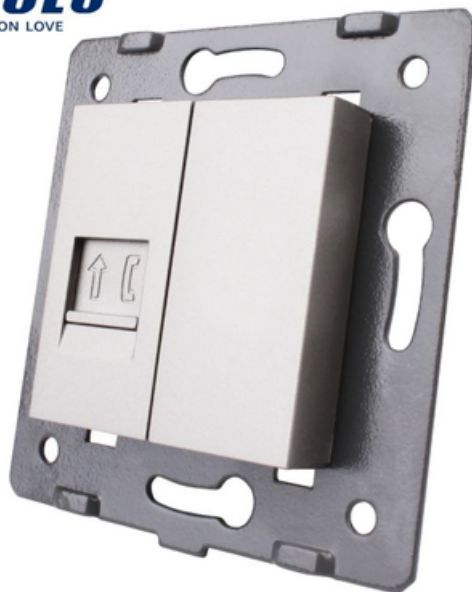

LIVOLO
LIVE ON LOVE

LIVOLO MODUL PRIZA SIMPLA TELEFON, RJ11 GRI

Utilizare: Rezidential / General

Dimensiuni: 80 x 80 x 32 mm

Panou/Rama inclus(a): Nu

Num?r doze standard: 1

Certific?ri: CE, RoHS

Pret: 16,84 LEI (TVA inclus)

Detalii online: <https://www.materialeelectrice.ro/modul-priza-simpla-telefon-rj11-gri-314235>