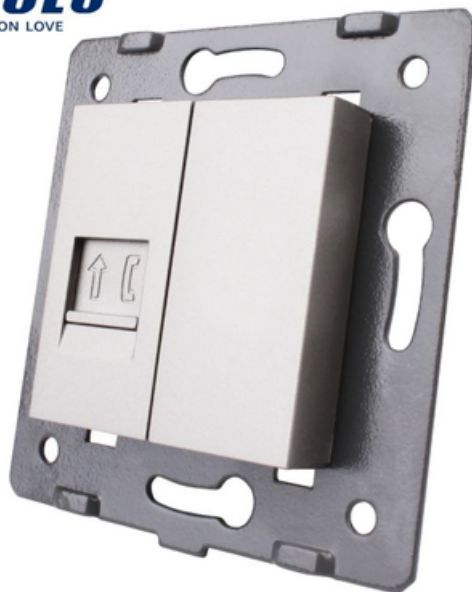

**LIVOLO**  
LIVE ON LOVE

### LIVOLO MODUL PRIZA SIMPLA TELEFON, RJ11 GRI

Utilizare: Rezidential / General

Dimensiuni: 80 x 80 x 32 mm

Panou/Rama inclus(a): Nu

Num?r doze standard: 1

Certific?ri: CE, RoHS

Pret: 16,84 LEI (TVA inclus)

Detalii online: <https://www.materialelectrice.ro/modul-priza-simpla-telefon-rj11-gri-314235>