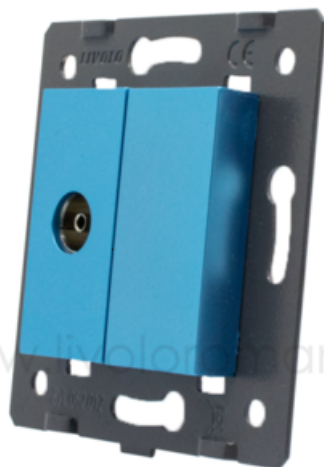

LIVOLO
LIVE ON LOVE

LIVOLO MODUL PRIZA SIMPLA TV ALBASTRU

Utilizare: Rezidential / General

Dimensiuni: 80 x 80 x 32 mm

Panou/Rama inclus(a): Nu

Num?r doze standard: 1

Certific?ri: CE, RoHS

Pret: 16,84 LEI (TVA inclus)

Detalii online: <https://www.materialeelectrice.ro/modul-priza-simpla-tv-albastru-314227>