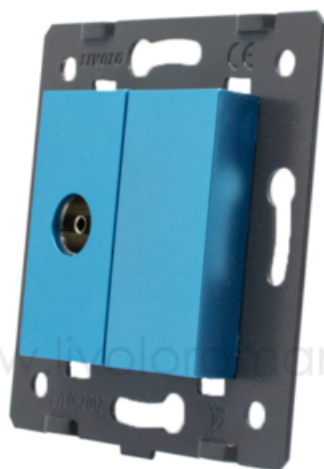

### LIVOLO MODUL PRIZA SIMPLA TV ALBASTRU

Utilizare: Rezidential / General

Dimensiuni: 80 x 80 x 32 mm

Panou/Rama inclus(a): Nu

Num?r doze standard: 1

Certific?ri: CE, RoHS

Pret: 16,84 LEI (TVA inclus)

Detalii online: <https://www.materialeelectrice.ro/modul-priza-simpla-tv-albastru-314227>