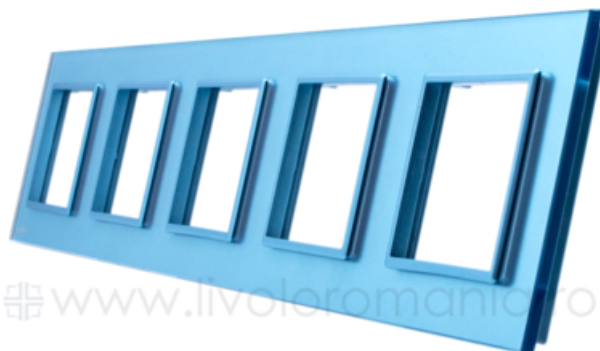

LIVOLO
LIVE ON LOVE

LIVOLO RAMA PRIZA CVINTUPLA ALBASTRU

Utilizare: Rezidential / General
Dimensiuni: 364 x 80 x 8 mm
Material rama: Sticla securizata
Num?r doze standard: 5
Certific?ri: CE, RoHS
Pret: 127,26 LEI (TVA inclus)

Detalii online: <https://www.materialeelectrice.ro/rama-priza-cvintupla-albastru-314192>