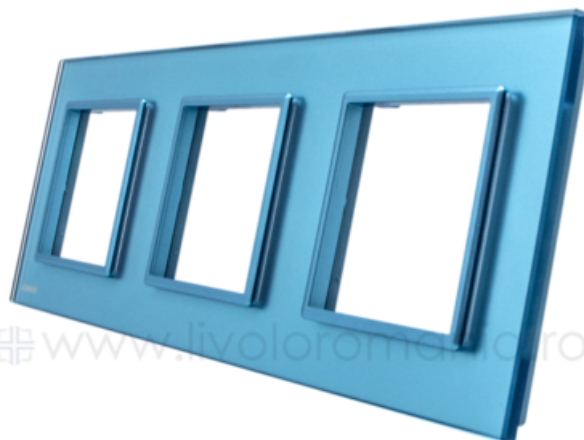

LIVOLO
LIVE ON LOVE

LIVOLO RAMA PRIZA TRIPLA ALBASTRU

Dimensiuni: 222 x 80 x 8 mm

Material rama: Sticla securizata

Num?r doze standard: 3

Certific?ri: CE, RoHS

Pret: 78,59 LEI (TVA inclus)

Detalii online: <https://www.materialelectrice.ro/rama-priza-tripla-albastru-314170>