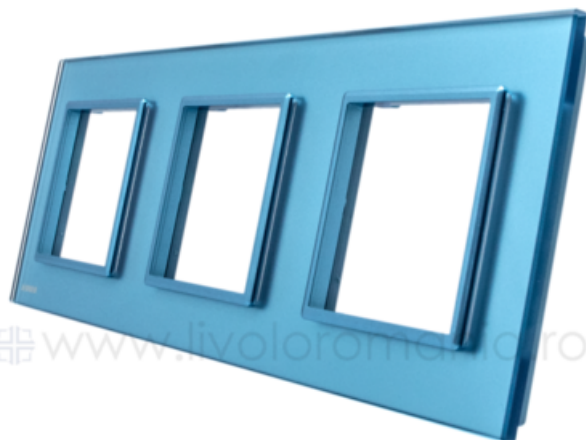

LIVOLO
LIVE ON LOVE

LIVOLO RAMA PRIZA TRIPLA ALBASTRU

Dimensiuni: 222 x 80 x 8 mm
Material rama: Sticla securizata
Num?r doze standard: 3
Certific?ri: CE, RoHS
Pret: 78,59 LEI (TVA inclus)

Detalii online: <https://www.materialelectrice.ro/rama-priza-tripla-albastru-314170>