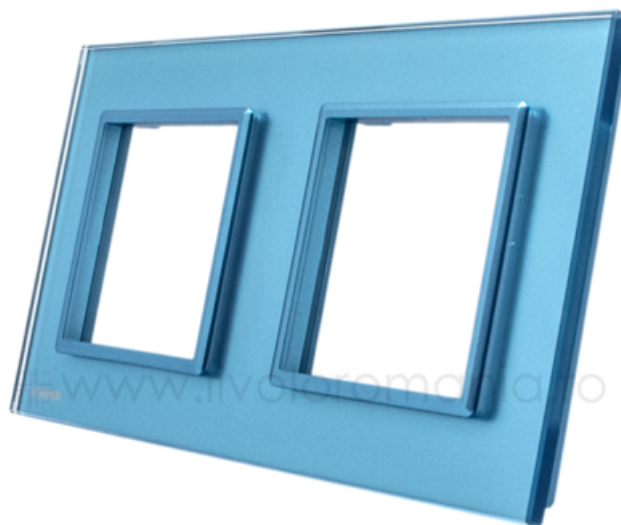

LIVOLO
LIVE ON LOVE

LIVOLO RAMA PRIZA DUBLA ALBASTRU

Utilizare: Rezidential / General
Dimensiuni: 151 x 80 x 8 mm
Material rama: Sticla securizata
Num?r doze standard: 2
Certific?ri: CE, RoHS
Pret: 55,24 LEI (TVA inclus)

Detalii online: <https://www.materialeelectrice.ro/rama-priza-dubla-albastru-314159>