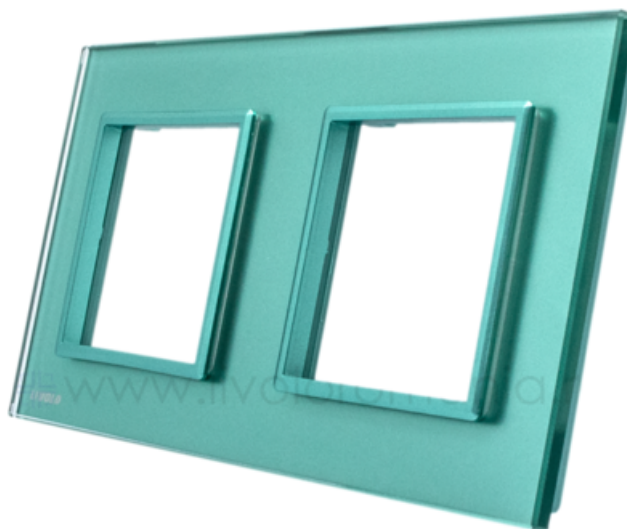

LIVOLO
LIVE ON LOVE

LIVOLO RAMA PRIZA DUBLA VERDE

Utilizare: Rezidential / General
Dimensiuni: 151 x 80 x 8 mm
Material rama: Sticla securizata
Num?r doze standard: 2
Certific?ri: CE, RoHS
Pret: 55,24 LEI (TVA inclus)

Detalii online: <https://www.materialeelectrice.ro/rama-priza-dubla-verde-314158>