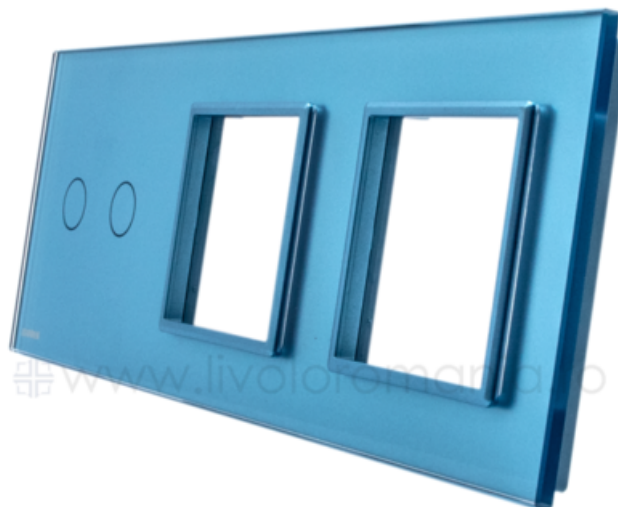

### LIVOLO RAMA INTRERUPATOR DUBLU + PRIZA DUBLA ALBASTRU

Utilizare: Rezidential / General

Dimensiuni: 222 x 80 x 8 mm

Material ramă + panou: Sticlă securizată

Număr doze standard: 3

Certificări: CE, RoHS

Pret: 71,12 LEI (TVA inclus)

Detalii online: <https://www.materialelectrice.ro/rama-intrerupator-dublu-priza-dubla-albastru-314140>