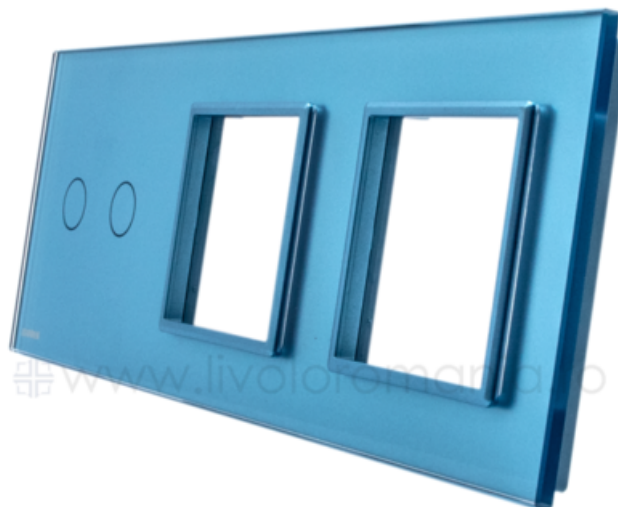

### **LIVOLO RAMA INTRERUPATOR DUBLU + PRIZA DUBLA ALBASTRU**

Utilizare: Rezidential / General

Dimensiuni: 222 x 80 x 8 mm

Material ramă + panou: Sticlă securizată

Număr doze standard: 3

Certificări: CE, RoHS

Pret: 71,12 LEI (TVA inclus)

Detalii online: <https://www.materialeelectrice.ro/rama-intrerupator-dublu-priza-dubla-albastru-314140>