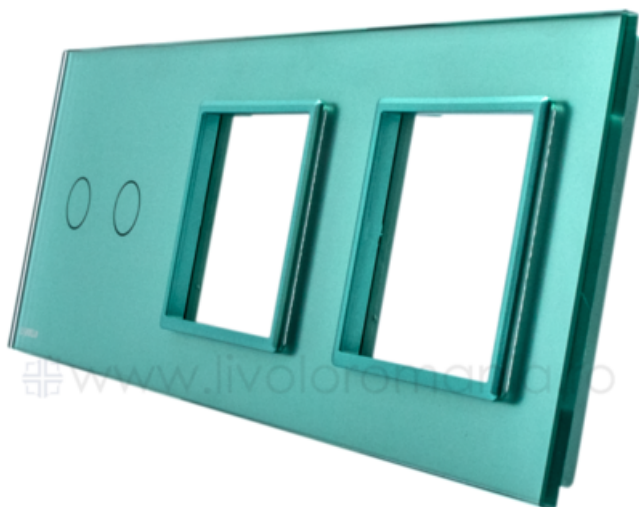

LIVOLO
LIVE ON LOVE

LIVOLO RAMA INTRERUPATOR DUBLU + PRIZA DUBLA VERDE

Utilizare: Rezidential / General

Dimensiuni: 222 x 80 x 8 mm

Material ramă + panou: Sticlă securizată

Număr doze standard: 3

Certificări: CE, RoHS

Pret: 71,12 LEI (TVA inclus)

Detalii online: <https://www.materialeelectrice.ro/rama-intrerupator-dublu-priza-dubla-verde-314139>