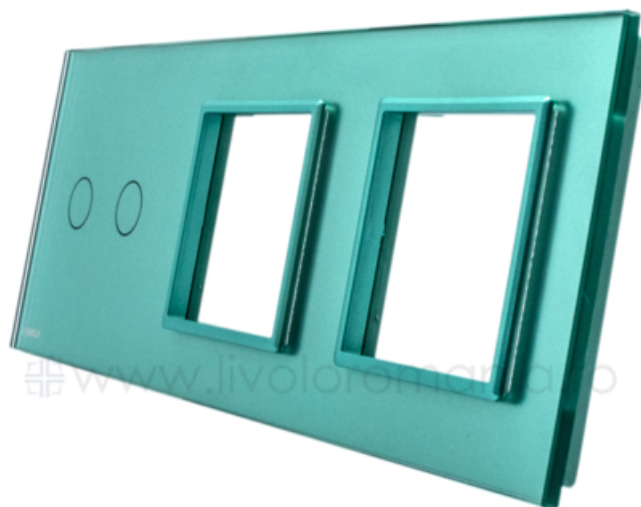

LIVOLO
LIVE ON LOVE

LIVOLO RAMA INTRERUPATOR DUBLU + PRIZA DUBLA VERDE

Utilizare: Rezidential / General

Dimensiuni: 222 x 80 x 8 mm

Material ramă + panou: Sticlă securizată

Număr doze standard: 3

Certificări: CE, RoHS

Pret: 71,12 LEI (TVA inclus)

Detalii online: <https://www.materialelectrice.ro/rama-intrerupator-dublu-priza-dubla-verde-314139>