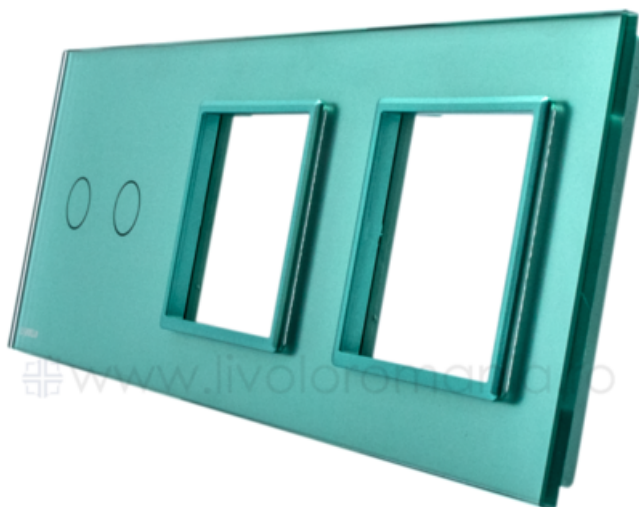

**LIVOLO**  
LIVE ON LOVE

### **LIVOLO RAMA INTRERUPATOR DUBLU + PRIZA DUBLA VERDE**

Utilizare: Rezidential / General

Dimensiuni: 222 x 80 x 8 mm

Material ramă + panou: Sticlă securizată

Număr doze standard: 3

Certificări: CE, RoHS