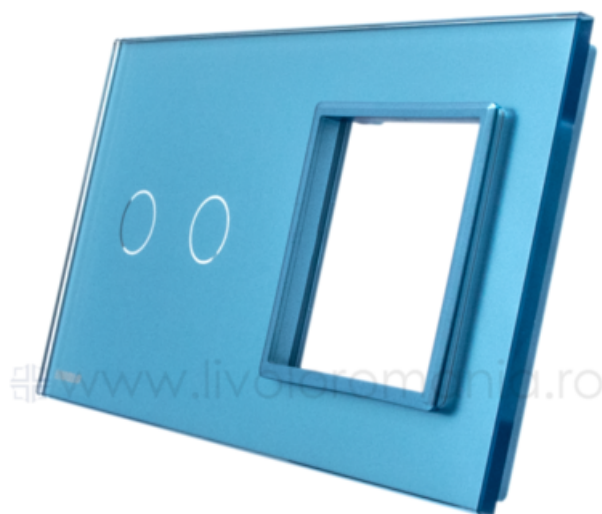

LIVOLO
LIVE ON LOVE

LIVOLO RAMA INTREERUPATOR DUBLU + PRIZA SIMPLA ALBASTRU

Dimensiuni: 151 x 80 x 8 mm

Material ram? + panou: Sticl? securizat?

Num?r doze standard: 2

Certific?ri: CE, RoHS

Pret: 46,82 LEI (TVA inclus)

Detalii online: <https://www.materialelectrice.ro/rama-intreerupator-dublu-priza-simpla-albastru-314133>