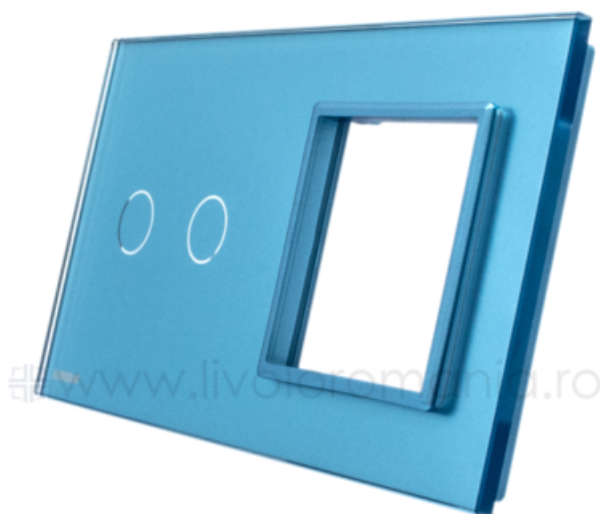

LIVOLO
LIVE ON LOVE

LIVOLO RAMA INTREERUPATOR DUBLU + PRIZA SIMPLA ALBASTRU

Dimensiuni: 151 x 80 x 8 mm

Material ram? + panou: Sticl? securizat?

Num?r doze standard: 2

Certific?ri: CE, RoHS

Pret: 46,82 LEI (TVA inclus)

Detalii online: <https://www.materialelectrice.ro/rama-intreerupator-dublu-priza-simpla-albastru-314133>