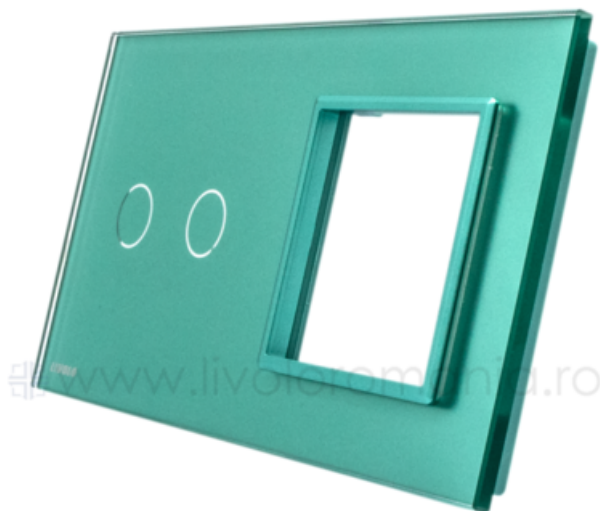

**LIVOLO**  
LIVE ON LOVE

### **LIVOLO RAMA INTREERUPATOR DUBLU + PRIZA SIMPLA VERDE**

Dimensiuni: 151 x 80 x 8 mm

Material ram? + panou: Sticl? securizat?

Num?r doze standard: 2

Certific?ri: CE, RoHS

Pret: 46,82 LEI (TVA inclus)

Detalii online: <https://www.materialelectrice.ro/rama-intreerupator-dublu-priza-simpla-verde-314132>