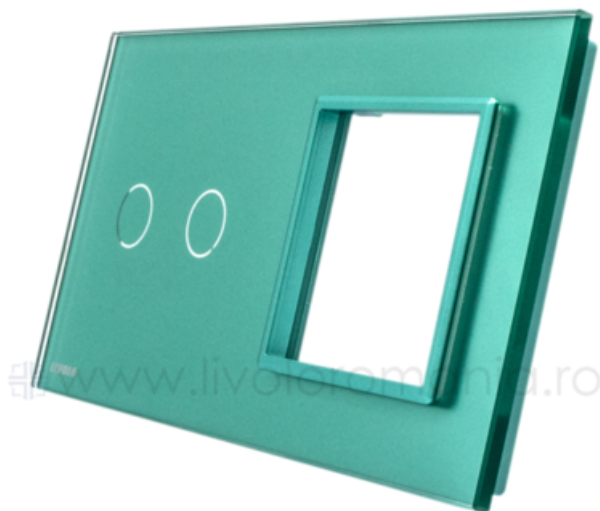

LIVOLO
LIVE ON LOVE

LIVOLO RAMA INTREERUPATOR DUBLU + PRIZA SIMPLA VERDE

Dimensiuni: 151 x 80 x 8 mm

Material ram? + panou: Sticl? securizat?

Num?r doze standard: 2

Certific?ri: CE, RoHS

Pret: 46,82 LEI (TVA inclus)

Detalii online: <https://www.materialelectrice.ro/rama-intreerupator-dublu-priza-simpla-verde-314132>