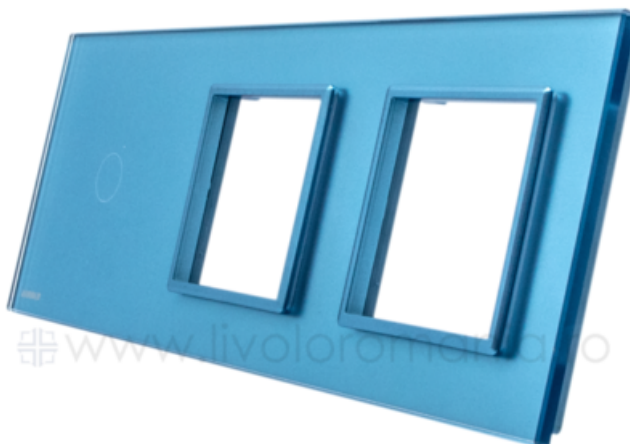

LIVOLO
LIVE ON LOVE

LIVOLO RAMA INTREERUPATOR SIMPLU + PRIZA DUBLA ALBASTRU

Utilizare: Rezidential / General

Dimensiuni: 222 x 80 x 8 mm

Material ramă + panou: Sticlă securizată

Număr doze standard: 3

Certificări: CE, RoHS

Pret: 71,12 LEI (TVA inclus)

Detalii online: <https://www.materialeelectrice.ro/rama-intreerupator-simplu-priza-dubla-albastru-314126>