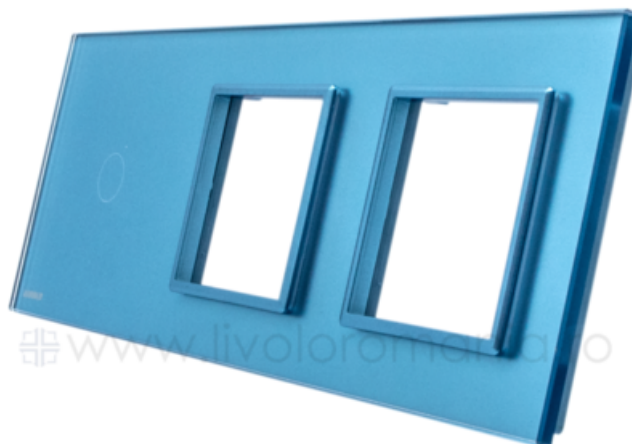

LIVOLO
LIVE ON LOVE

LIVOLO RAMA INTREERUPATOR SIMPLU + PRIZA DUBLA ALBASTRU

Utilizare: Rezidential / General

Dimensiuni: 222 x 80 x 8 mm

Material ramă + panou: Sticlă securizată

Număr doze standard: 3

Certificări: CE, RoHS

Pret: 71,12 LEI (TVA inclus)

Detalii online: <https://www.materialeelectrice.ro/rama-intreerupator-simplu-priza-dubla-albastru-314126>