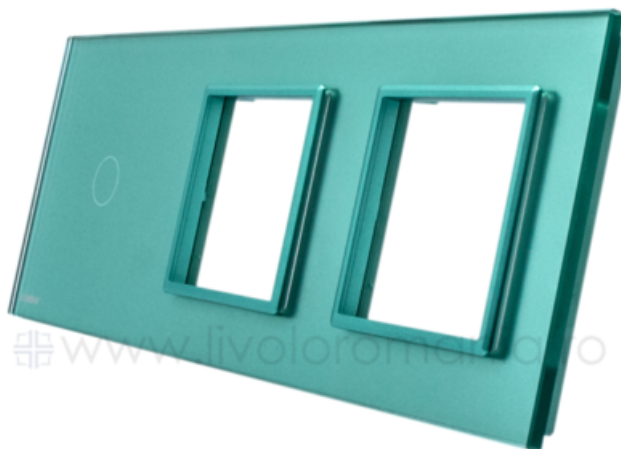

LIVOLO
LIVE ON LOVE

LIVOLO RAMA INTREERUPATOR SIMPLU + PRIZA DUBLA VERDE

Utilizare: Rezidential / General

Dimensiuni: 222 x 80 x 8 mm

Material ramă + panou: Sticlă securizată

Număr doze standard: 3

Certificări: CE, RoHS

Pret: 71,12 LEI (TVA inclus)

Detalii online: <https://www.materialelectrice.ro/rama-intreerupator-simplu-priza-dubla-verde-314125>