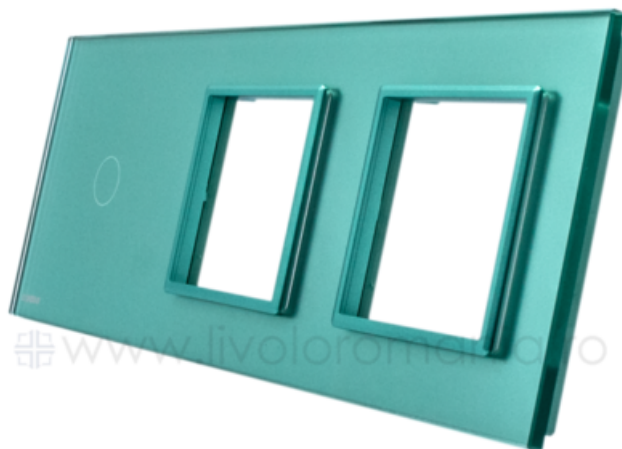

**LIVOLO**  
LIVE ON LOVE

### **LIVOLO RAMA INTREERUPATOR SIMPLU + PRIZA DUBLA VERDE**

Utilizare: Rezidential / General

Dimensiuni: 222 x 80 x 8 mm

Material ramă + panou: Sticlă securizată

Număr doze standard: 3

Certificări: CE, RoHS

Pret: 71,12 LEI (TVA inclus)

Detalii online: <https://www.materialelectrice.ro/rama-intreerupator-simplu-priza-dubla-verde-314125>