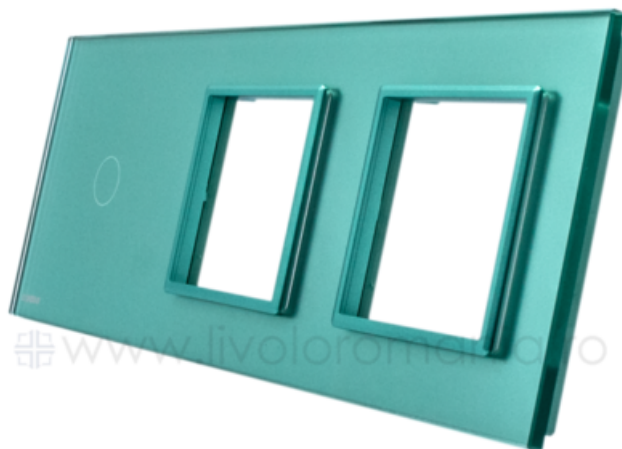

LIVOLO
LIVE ON LOVE

LIVOLO RAMA INTREERUPATOR SIMPLU + PRIZA DUBLA VERDE

Utilizare: Rezidential / General

Dimensiuni: 222 x 80 x 8 mm

Material ram? + panou: Sticl? securizat?

Num?r doze standard: 3

Certific?ri: CE, RoHS

Pret: 71,12 LEI (TVA inclus)

Detalii online: <https://www.materialeelectrice.ro/rama-intreerupator-simplu-priza-dubla-verde-314125>