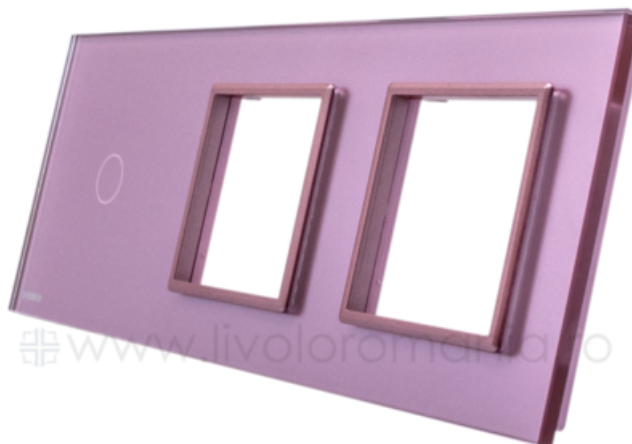

LIVOLO
LIVE ON LOVE

LIVOLO RAMA INTRERUPATOR SIMPLU + PRIZA DUBLA ROZ

Utilizare: Rezidential / General

Dimensiuni: 222 x 80 x 8 mm

Material ramă + panou: Sticlă securizată

Număr doze standard: 3

Certificări: CE, RoHS

Pret: 71,12 LEI (TVA inclus)

Detalii online: <https://www.materialelectrice.ro/rama-intrerupator-simplu-priza-dubla-roz-314124>