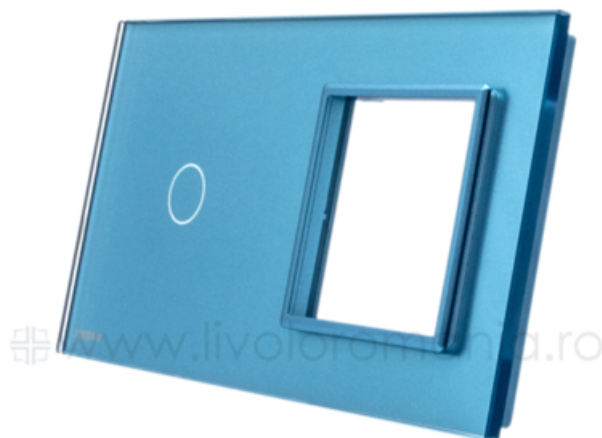

### **LIVOLO RAMA INTRERUPATOR SIMPLU + PRIZA SIMPLA ALBASTRU**

Utilizare: Rezidential / General

Dimensiuni: 151 x 80 x 8 mm

Material ramă + panou: Sticlă securizată

Număr doze standard: 2

Certificări: CE, RoHS