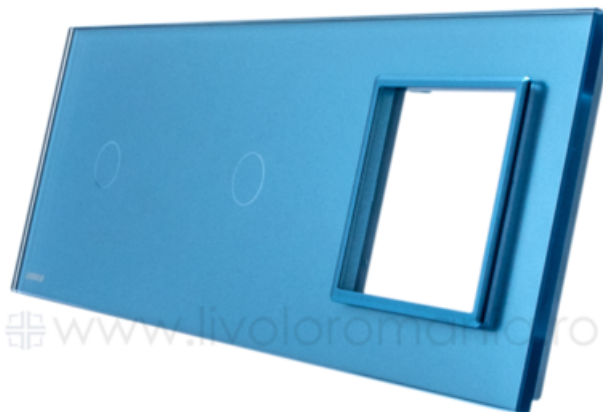

LIVOLO
LIVE ON LOVE

LIVOLO RAMA INTREERUPATOR SIMPLU + SIMPLU + PRIZA SIMPLA ALBASTRU

Utilizare: Rezidential / General

Dimensiuni: 222 x 80 x 8 mm

Material ramă + panou: Sticlă securizată

Număr doze standard: 3

Certificări: CE, RoHS

Pret: 62,70 LEI (TVA inclus)

Detalii online: <https://www.materialelectrice.ro/rama-intreerupator-simplu-simplu-priza-simpla-albastru-314112>