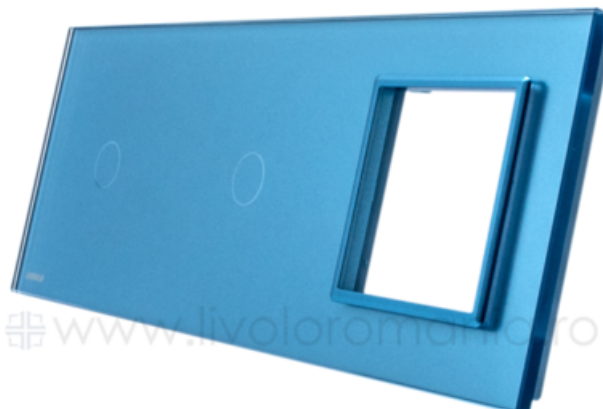

LIVOLO
LIVE ON LOVE

LIVOLO RAMA INTREERUPATOR SIMPLU + SIMPLU + PRIZA SIMPLA ALBASTRU

Utilizare: Rezidential / General

Dimensiuni: 222 x 80 x 8 mm

Material ramă + panou: Sticlă securizată

Număr doze standard: 3

Certificări: CE, RoHS

Pret: 62,70 LEI (TVA inclus)

Detalii online: <https://www.materialeelectrice.ro/rama-intreerupator-simplu-simplu-priza-simpla-albastru-314112>