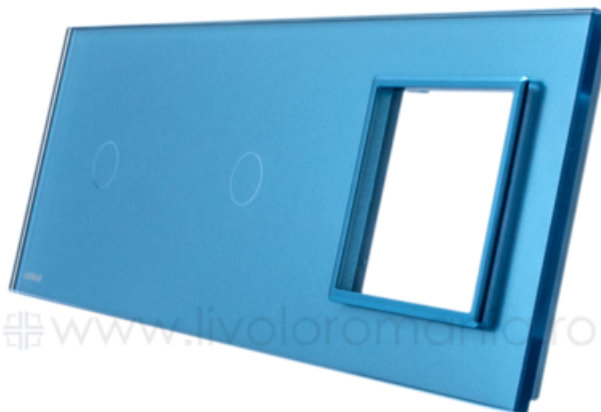

### **LIVOLO RAMA INTREERUPATOR SIMPLU + SIMPLU + PRIZA SIMPLA ALBASTRU**

Utilizare: Rezidential / General

Dimensiuni: 222 x 80 x 8 mm

Material ramă + panou: Sticlă securizată

Număr doze standard: 3

Certificări: CE, RoHS