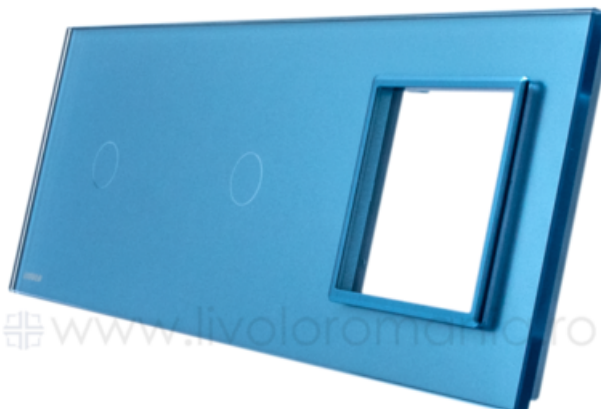

LIVOLO
LIVE ON LOVE

LIVOLO RAMA INTREERUPATOR SIMPLU + SIMPLU + PRIZA SIMPLA ALBASTRU

Utilizare: Rezidential / General

Dimensiuni: 222 x 80 x 8 mm

Material ramă + panou: Sticlă securizată

Număr doze standard: 3

Certificări: CE, RoHS

Pret: 62,70 LEI (TVA inclus)

Detalii online: <https://www.materialeelectrice.ro/rama-intreerupator-simplu-simplu-priza-simpla-albastru-314112>