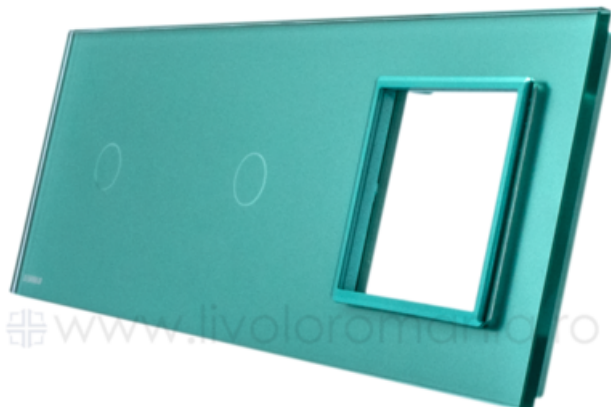

LIVOLO
LIVE ON LOVE

LIVOLO RAMA INTRERUPATOR SIMPLU + SIMPLU + PRIZA SIMPLA VERDE

Utilizare: Rezidential / General

Dimensiuni: 222 x 80 x 8 mm

Material ramă + panou: Sticlă securizată

Număr doze standard: 3

Certificări: CE, RoHS

Pret: 62,70 LEI (TVA inclus)

Detalii online: <https://www.materialelectrice.ro/rama-intrerupator-simplu-simplu-priza-simpla-verde-314111>