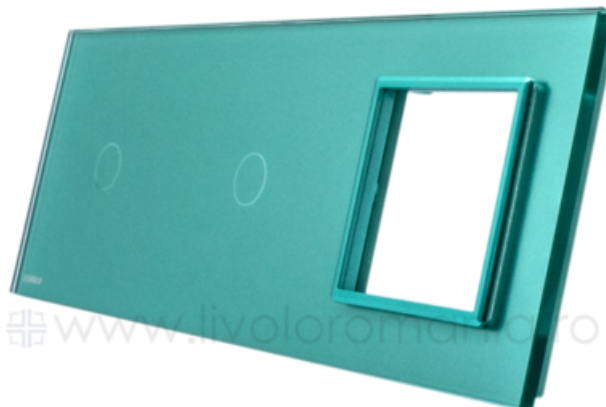

LIVOLO
LIVE ON LOVE

LIVOLO RAMA INTRERUPATOR SIMPLU + SIMPLU + PRIZA SIMPLA VERDE

Utilizare: Rezidential / General

Dimensiuni: 222 x 80 x 8 mm

Material ramă + panou: Sticlă securizată

Număr doze standard: 3

Certificări: CE, RoHS

Pret: 62,70 LEI (TVA inclus)

Detalii online: <https://www.materialeelectrice.ro/rama-intrerupator-simplu-simplu-priza-simpla-verde-314111>