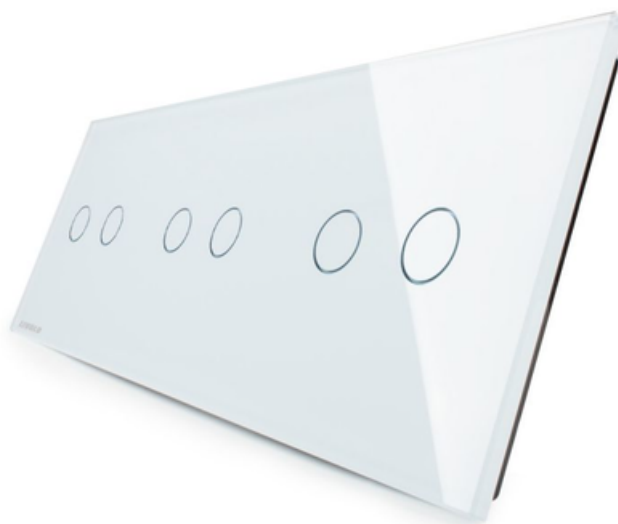

LIVOLO
LIVE ON LOVE

LIVOLO PANOU INTRERUPATOR DUBLU + DUBLU + DUBLU ALB

Utilizare: Rezidential / General

Dimensiuni: 222 x 80 x 8 mm

Material panou: Sticl? securizat?

Num?r doze standard: 3

Certific?ri: CE, RoHS

Pret: 60,43 LEI (TVA inclus)

Detalii online: <https://www.materialeelectrice.ro/panou-intrerupator-dublu-dublu-dublu-alb-314109>