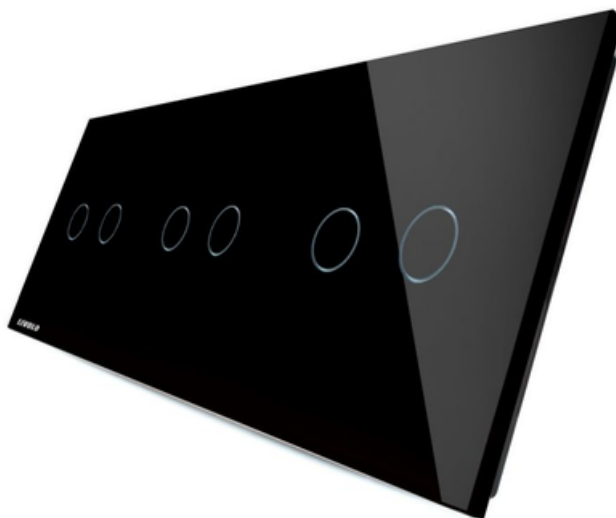

### LIVOLO PANOUL INTRERUPATOR DUBLU + DUBLU + DUBLU NEGRU

Utilizare: Rezidential / General

Dimensiuni: 222 x 80 x 8 mm

Material panou: Sticl? securizat?

Num?r doze standard: 3

Certific?ri: CE, RoHS

Pret: 60,43 LEI (TVA inclus)

Detalii online: <https://www.materialeelectrice.ro/panou-intrerupator-dublu-dublu-dublu-negru-314107>