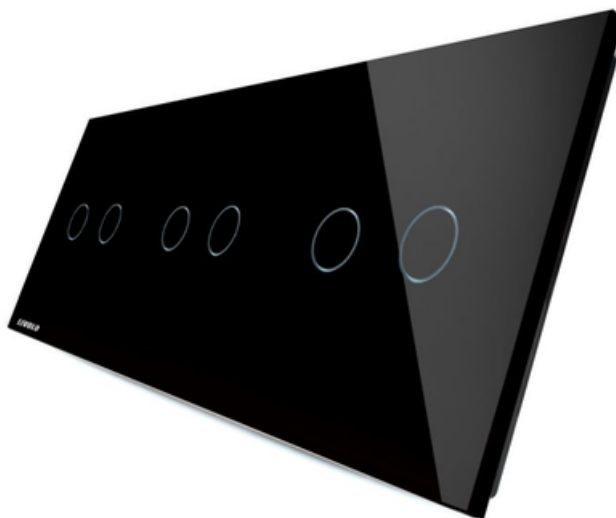

### **LIVOLO PANOUL INTRERUPATOR DUBLU + DUBLU + DUBLU NEGRU**

Utilizare: Rezidential / General

Dimensiuni: 222 x 80 x 8 mm

Material panou: Sticl? securizat?

Num?r doze standard: 3

Certific?ri: CE, RoHS

Pret: 60,43 LEI (TVA inclus)

Detalii online: <https://www.materialeelectrice.ro/panou-intrerupator-dublu-dublu-dublu-negru-314107>