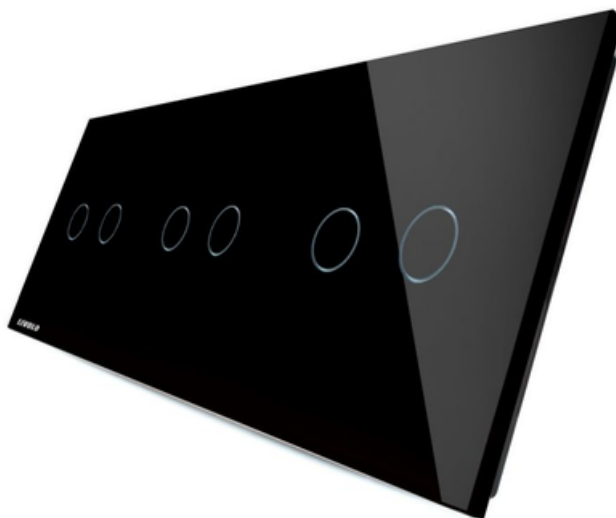

LIVOLO
LIVE ON LOVE

LIVOLO PANOUL INTRERUPATOR DUBLU + DUBLU + DUBLU NEGRU

Utilizare: Rezidential / General

Dimensiuni: 222 x 80 x 8 mm

Material panou: Sticl? securizat?

Num?r doze standard: 3

Certific?ri: CE, RoHS

Pret: 60,43 LEI (TVA inclus)

Detalii online: <https://www.materialeelectrice.ro/panou-intrerupator-dublu-dublu-dublu-negru-314107>