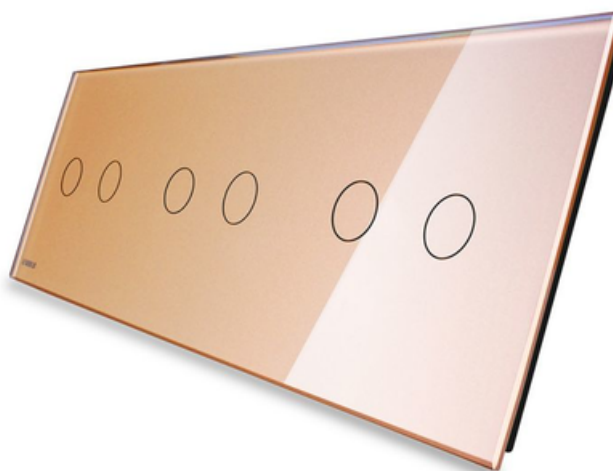

LIVOLO
LIVE ON LOVE

LIVOLO PANOU INTREERUPATOR DUBLU + DUBLU + DUBLU AURIU

Utilizare: Rezidential / General

Dimensiuni: 222 x 80 x 8 mm

Material panou: Sticl? securizat?

Num?r doze standard: 3

Certific?ri: CE, RoHS

Pret: 60,43 LEI (TVA inclus)

Detalii online: <https://www.materialeelectrice.ro/panou-intreerupator-dublu-dublu-dublu-auriu-314106>