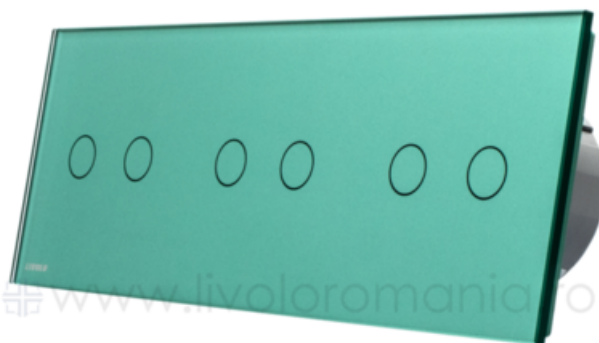

LIVOLO
LIVE ON LOVE

LIVOLO PANOU INTREERUPATOR DUBLU + DUBLU + DUBLU VERDE

Utilizare: Rezidential / General

Dimensiuni: 222 x 80 x 8 mm

Material panou: Sticl? securizat?

Num?r doze standard: 3

Certific?ri: CE, RoHS

Pret: 54,28 LEI (TVA inclus)

Detalii online: <https://www.materialeelectrice.ro/panou-intreerupator-dublu-dublu-dublu-verde-314104>