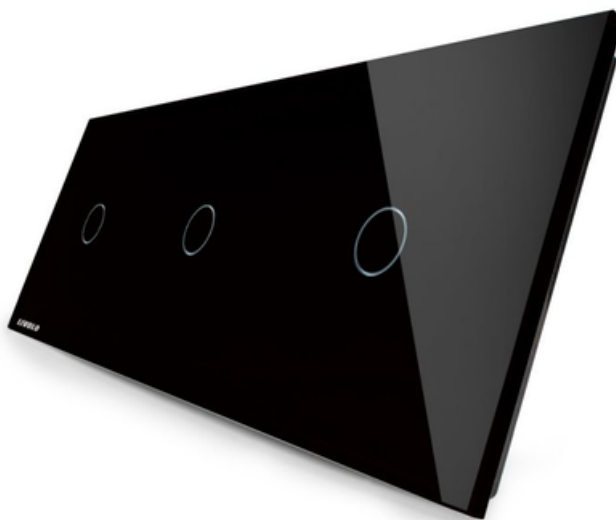

LIVOLO
LIVE ON LOVE

LIVOLO PANOU INTRERUPATOR SIMPLU + SIMPLU + SIMPLU NEGRU

Utilizare: Rezidential / General

Dimensiuni: 222 x 80 x 8 mm

Material panou: Sticl? securizat?

Num?r doze standard: 3

Certific?ri: CE, RoHS

Pret: 60,43 LEI (TVA inclus)

Detalii online: <https://www.materialeelectrice.ro/panou-intrerupator-simplu-simplu-simplu-negru-314086>