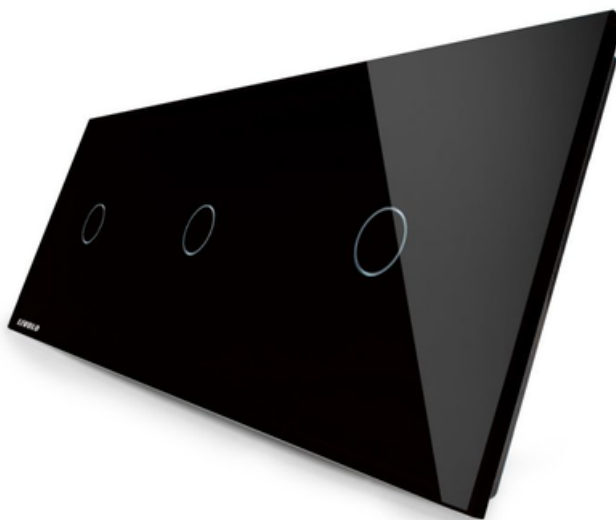

LIVOLO
LIVE ON LOVE

LIVOLO PANOU INTRERUPATOR SIMPLU + SIMPLU + SIMPLU NEGRU

Utilizare: Rezidential / General

Dimensiuni: 222 x 80 x 8 mm

Material panou: Sticl? securizat?

Num?r doze standard: 3

Certific?ri: CE, RoHS

Pret: 60,43 LEI (TVA inclus)

Detalii online: <https://www.materialelectrice.ro/panou-intrerupator-simplu-simplu-simplu-negru-314086>