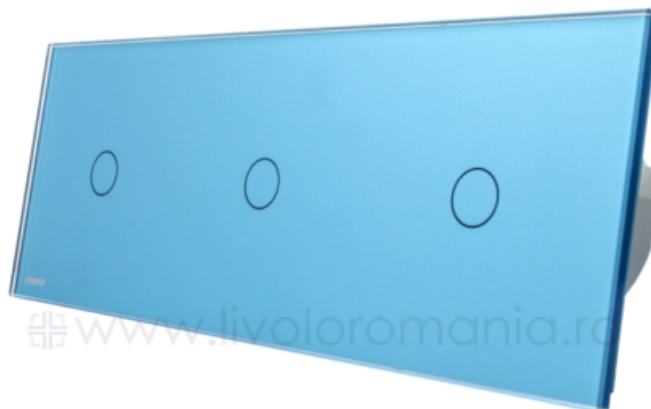

### LIVOLO PANOU INTRERUPATOR SIMPLU + SIMPLU + SIMPLU ALBASTRU

Utilizare: Rezidential / General

Dimensiuni: 222 x 80 x 8 mm

Material panou: Sticl? securizat?

Num?r doze standard: 3

Certific?ri: CE, RoHS

Pret: 54,28 LEI (TVA inclus)

Detalii online: <https://www.materialeelectrice.ro/panou-intrerupator-simplu-simplu-simplu-albastru-314084>