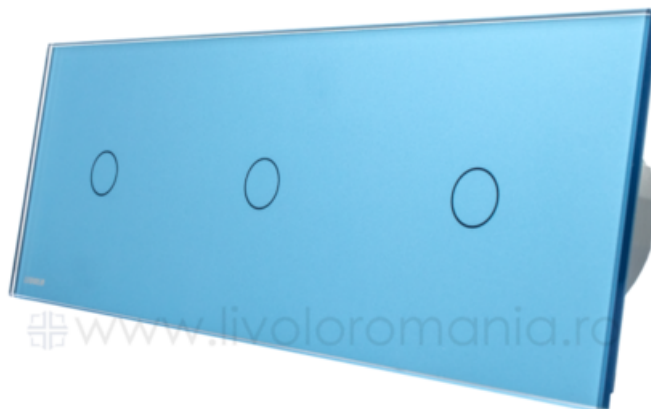

LIVOLO
LIVE ON LOVE

LIVOLO PANOU INTRERUPATOR SIMPLU + SIMPLU + SIMPLU ALBASTRU

Utilizare: Rezidential / General

Dimensiuni: 222 x 80 x 8 mm

Material panou: Sticl? securizat?

Num?r doze standard: 3

Certific?ri: CE, RoHS

Pret: 54,28 LEI (TVA inclus)

Detalii online: <https://www.materialeelectrice.ro/panou-intrerupator-simplu-simplu-simplu-albastru-314084>