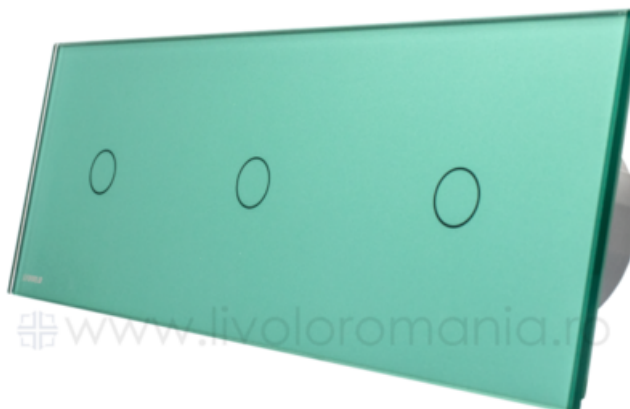

### **LIVOLO PANOU INTRERUPATOR SIMPLU + SIMPLU + SIMPLU VERDE**

Utilizare: Rezidential / General

Dimensiuni: 222 x 80 x 8 mm

Material panou: Sticl? securizat?

Num?r doze standard: 3

Certific?ri: CE, RoHS

Pret: 54,28 LEI (TVA inclus)

Detalii online: <https://www.materialeelectrice.ro/panou-intrerupator-simplu-simplu-simplu-verde-314083>