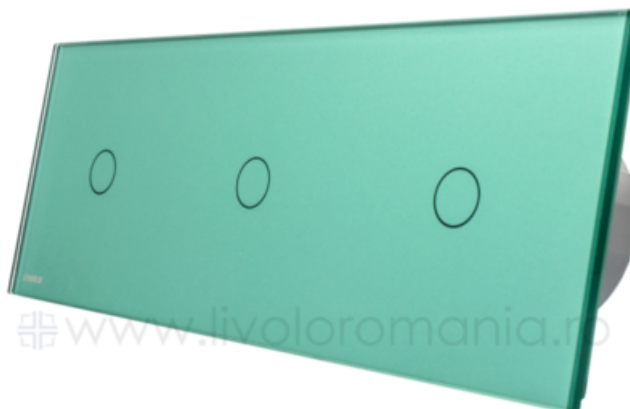

LIVOLO
LIVE ON LOVE

LIVOLO PANOU INTRERUPATOR SIMPLU + SIMPLU + SIMPLU VERDE

Utilizare: Rezidential / General

Dimensiuni: 222 x 80 x 8 mm

Material panou: Sticl? securizat?

Num?r doze standard: 3

Certific?ri: CE, RoHS

Pret: 54,28 LEI (TVA inclus)

Detalii online: <https://www.materialeelectrice.ro/panou-intrerupator-simplu-simplu-simplu-verde-314083>