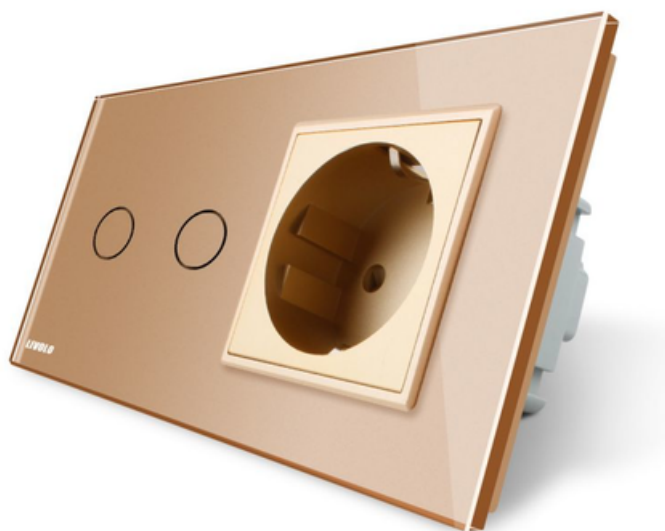

LIVOLO
LIVE ON LOVE

LIVOLO INTREERUPATOR DUBLU + PRIZA SIMPLA AURIU

Utilizare: Rezidential / General

Dimensiuni: 151 x 80 x 40 mm

Panou/Rama inclus(a): Da

Material ram? + panou: Sticl? securizat?

Poate fi ac?ionat de la telecomand? (wireless): Nu

Montaj: Ingropat

Standard: Clasic / German

Num?r doze standard: 2

Certific?ri: CE, RoHS

Pret: 135,26 LEI (TVA inclus)

Detalii online: <https://www.materialelectrice.ro/intreerupator-dublu-priza-simpla-auriu-314066>