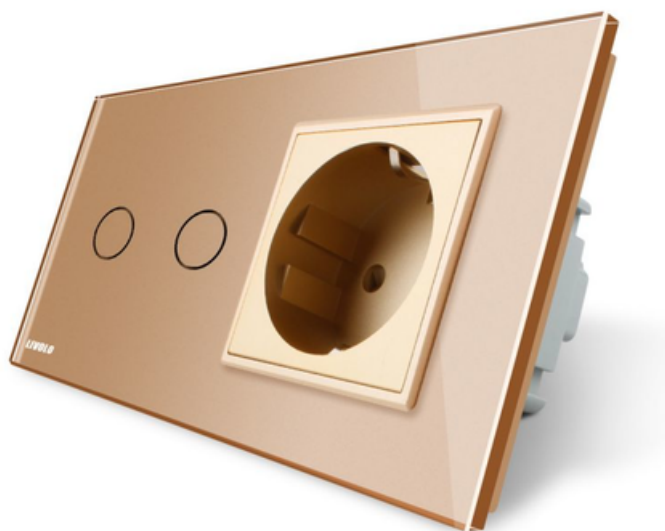

**LIVOLO**  
LIVE ON LOVE

### **LIVOLO INTREERUPATOR DUBLU + PRIZA SIMPLA AURIU**

Utilizare: Rezidential / General

Dimensiuni: 151 x 80 x 40 mm

Panou/Rama inclus(a): Da

Material ram? + panou: Sticl? securizat?

Poate fi ac?ionat de la telecomand? (wireless): Nu

Montaj: Ingropat

Standard: Clasic / German

Num?r doze standard: 2

Certific?ri: CE, RoHS

Pret: 135,26 LEI (TVA inclus)

Detalii online: <https://www.materialelectrice.ro/intreerupator-dublu-priza-simpla-auriu-314066>