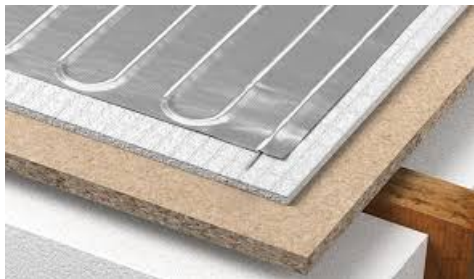

WARMUP FOLIE COVORAS INCALZITOR SUBLAMINAT 4 METRI PATRATI 4X0.5M
140W

Covorasil incalzitor SubLaminat WARMUP WFLH este usor de instalat, ideal pentru pardoseala, tehnicile covorasului fiind incalzirea perfecta pentru toate pardoselile cu nisa in parchet laminat, covoare si mochete. Incalzirea ideala la joas? temperatura, comoda si confortabila.

Sistemul poate fi instalat in siguranta, direct sub podele laminate si alte pardoseli flotante, fara a fi nevoie de sapa sau adeziv.

Simplu de instalat, folia incalzitoare ofera o distributie consistenta de caldura. Aceasta poate fi, de asemenea, instalata sub pardoseala finala, chiar si în zonele umede.

Sistemul de folii incalzitoare este ideal pentru instalarea in camere cu forma regulata, cum ar fi camerele de zi si dormitoare.

Constructie:

Sistemul de covorase incalzitoare Warmup este compus din doua cabluri (bifilare) avand o izolatia dual core fluoropolimer, prinse intre doua straturi de folie de aluminiu special armate.

Folia de aluminiu, impreuna cu spatierea uniforma a elementelor incalzitoare asigura repartizarea uniforma a caldurii. Elementele de incalzire sunt conectate la cablul de alimentare, care iese din covoras printr-un colt.