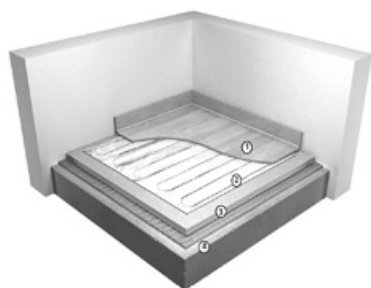

1. Lemn / Parchet laminat
2. Covoraș încălzitor SubLaminat
3. Material de izolație termo-flexibil
4. Sub podea