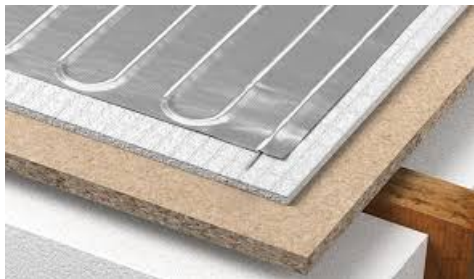

Simplu de instalat, folia incalzitoare ofera o distributie consistenta de caldura. Aceasta poate fi, de asemenea, instalata sub pardoseala finala, chiar si în zonele umede.

Economii imbunatatite pot fi obtinute prin utilizarea foliei incalzitoare in combinatie cu izolatia in substrat, deoarece reduce dramatic preincalzirea cu cel puţin 50%. Este potrivit pentru toate aplicatiile, oferind incalzire primara sau secundara in fiecare camera sau proiect, care este conform cu regulamentele constructiilor.

Sistemul de folii incalzitoare este ideal pentru instalarea in camere cu forma regulata, cum ar fi camerele de zi si dormitoare.

Constructie:

Sistemul de covorase incalzitoare Warmup este compus din doua cabluri (bifilare) avand o izolatie dual core fluoropolimer, prinse intre doua straturi de folie de aluminiu special armate.

Folia de aluminiu, impreuna cu spatierea uniforma a elementelor incalzitoare asigura repartizarea uniforma a caldurii. Elementele de incalzire sunt conectate la cablul de alimentare, care iese din covoras printr-un colt.

Caracteristici tehnice :

Tensiune de alimentare 230V

Putere 140W/ mp

Dimensiunea 0.5x12m

Grosime covoras 1mm

Cablu pentru conexiune electrica 3 metri

Izolatie ECTFE (fluoropolimer)

Avantaje :

Elementul incalzitor se instaleaza direct sub pardoseala, deci nu are nevoie de adeziv

Instalare rapida - se intinde covorasul si se aseaza pavimentul dorit

Reactie imediata- veti obtine o pardoseala calda în doar 30 de minute

Ideal pentru pardoseli de parchet, parchet laminat, parchet stratificat

Certificate de calitate : BEAB, marcă CE

Garantie: SafetyNet si garanție 15ani

Instalarea ideala se poate vedea in schitele de mai jos