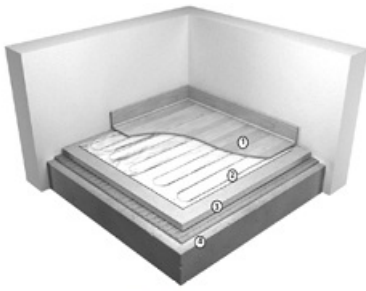

1. Lemn / Parchet laminat
2. Covoraș încălzitor SubLaminat
3. Material de izolație termo-flexibil
4. Sub podea