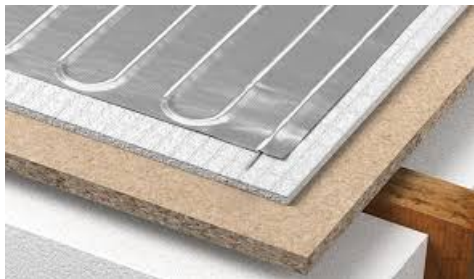

Simplu de instalat, folia incalzitoare ofera o distributie consistenta de caldura. Aceasta poate fi, de asemenea, instalata sub pardoseala finala, chiar si în zonele umede.

Economii imbunatatite pot fi obtinute prin utilizarea foliei incalzitoare in combinatie cu izolatia in substrat, deoarece reduce dramatic preincalzirea cu cel puţin 50%. Este potrivit pentru toate aplicatiile, oferind incalzire primara sau secundara in fiecare camera sau proiect, care este conform cu regulamentele constructiilor.

Sistemul de folii incalzitoare este ideal pentru instalarea in camere cu forma regulata, cum ar fi camerele de zi si dormitoare.

Constructie:

Sistemul de covorase incalzitoare Warmup este compus din doua cabluri (bifilare) avand o izolatia dual core fluoropolimer, prinse intre doua straturi de folie de aluminiu special armate.

Folia de aluminiu, impreuna cu spatierea uniforma a elementelor incalzitoare asigura repartizarea uniforma a caldurii. Elementele de incalzire sunt conectate la cablul de alimentare, care iese din covoras printr-un colt.

Caracteristici tehnice :

Tensiune de alimentare 230V

Putere 140W/ mp

Dimensiunea 0.5x8m

Grosime covoras 1mm

Cablu pentru conexiune electrica 3 metri

Izolatie ECTFE (fluoropolimer)

Avantaje :

Elementul incalzitor se instaleaza direct sub pardoseala, deci nu are nevoie de adeziv

Instalare rapida - se intinde covorasul si se aseaza pavimentul dorit

Reactie imediata- veti obtine o pardoseala calda în doar 30 de minute

Ideal pentru pardoseli de parchet, parchet laminat, parchet stratificat

Certificate de calitate : BEAB, marcă CE

Garantie: SafetyNet si garanție 15ani

Instalarea ideala se poate vedea in schitele de mai jos