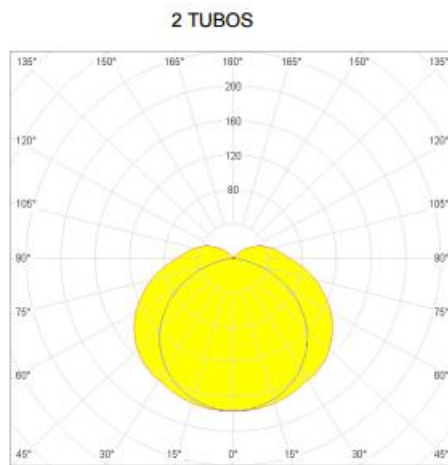

AIRFAL LAMPA MEDI UMEDE OPAL TR3 LED, IP67, L:1323 MM,2 TUBURI

Corpul din policarbonat mat de 1 mm grosime

Reflector lucios din aluminiu

F

7

TR3 T5 1 TUBO / 2 TUBOS

POTENCIA (W)	L (mm)	D (mm)
14	675	81
21	970	81
28	1276	81
35	1578	81
24	675	81
39	970	81
49	1578	81
54	1276	81
80 (Sólo 1 tubo)	1578	81

Grad de protectie : IP 67

Rezi

Func

Acce

Aplicatii: zone cu umiditate ridicata,statii de metrou,tuneluri,hale de productie,parcari subterane,aer liber.

Pret: 357,17 LEI (TVA inclus)

Detalii online: <https://www.materialelectrice.ro/lampa-medi-umede-opal-tr3-led-ip67-l-1323-mm-2-tuburi>