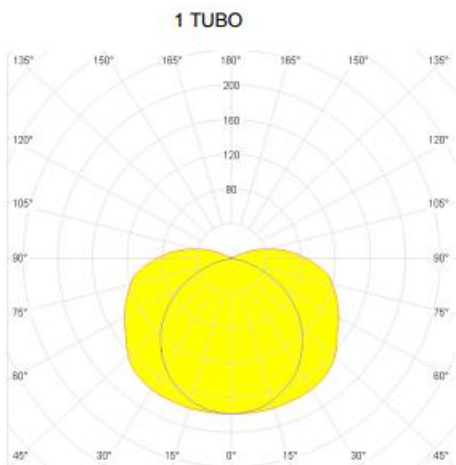

AIRFAL LAMPA MEDI UMEDE OPAL TR3 LED, IP67, L:1323 MM,2 TUBURI

Corpul din policarbonat mat de 1 mm grosime

Reflector lucios din aluminiu

F

7

TR3 T5 1 TUBO / 2 TUBOS

POTENCIA (W)	L (mm)	D (mm)
14	675	81
21	970	81
28	1276	81
35	1578	81
24	675	81
39	970	81
49	1578	81
54	1276	81
80 (Sólo 1 tubo)	1578	81

Grad de protectie : IP 67

Rezi

Func

Acce

Aplicatii: zone cu umiditate ridicata,statii de metrou,tuneluri,hale de productie,parcari subterane,aer liber.

Pret: 357,17 LEI (TVA inclus)

Detalii online: <https://www.materialelectrice.ro/lampa-medi-umede-opal-tr3-led-ip67-l-1323-mm-2-tuburi>