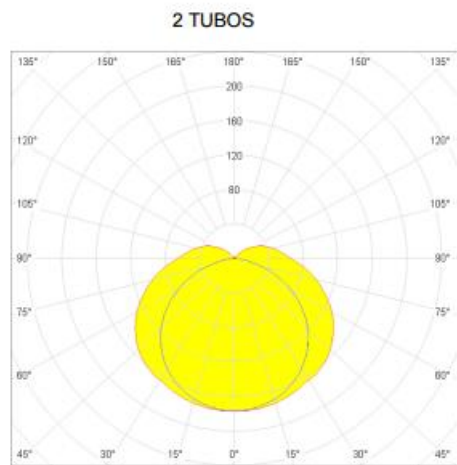

AIRFAL LAMPA MEDI UMEDE OPAL TR3 LED, IP67, L:1323 MM,2 TUBURI

Corpul din policarbonat mat de 1 mm grosime

Reflector lucios din aluminiu

F

7

TR3 T5 1 TUBO / 2 TUBOS

POTENCIA (W)	L (mm)	D (mm)
14	675	81
21	970	81
28	1276	81
35	1578	81
24	675	81
39	970	81
49	1578	81
54	1276	81
80 (Sólo 1 tubo)	1578	81

Grad de protectie : IP 67

Rezi

Func

Acce

Aplicatii: zone cu umiditate ridicata,statii de metrou,tuneluri,hale de productie,parcari subterane,aer liber.

Pret: 357,17 LEI (TVA inclus)

Detalii online: <https://www.materialelectrice.ro/lampa-medi-umede-opal-tr3-led-ip67-l-1323-mm-2-tuburi>