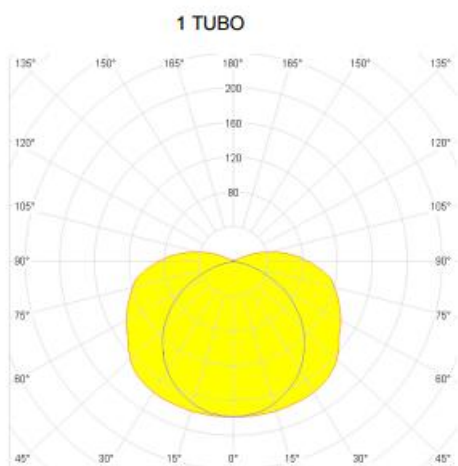

AIRFAL LAMPA MEDI UMEDE OPAL TR3 LED, IP67, L:1093 MM,2 TUBURI

Corpul din policarbonat mat de 1 mm grosime

Reflector lucios din aluminiu

F

7

TR3 T5 1 TUBO / 2 TUBOS

POTENCIA (W)	L (mm)	D (mm)
14	675	81
21	970	81
28	1276	81
35	1578	81
24	675	81
39	970	81
49	1578	81
54	1276	81
80 (Sólo 1 tubo)	1578	81

Grad de protectie : IP 67

Rezi

Func

Acce

Aplicatii: zone cu umiditate ridicata,statii de metrou,tuneluri,hale de productie,parcari subterane,aer liber.

Pret: 357,17 LEI (TVA inclus)

Detalii online: <https://www.materialelectrice.ro/lampa-medi-umede-opal-tr3-led-ip67-l-1093-mm-2-tuburi>