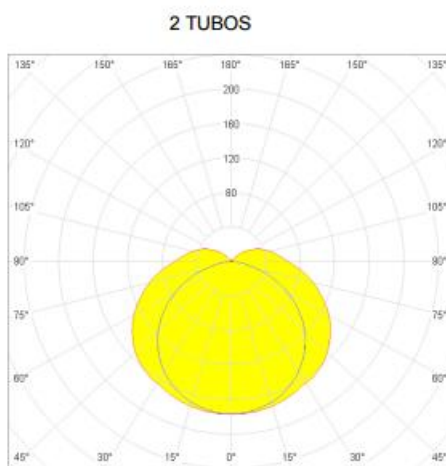

AIRFAL LAMPA MEDI UMEDE OPAL TR3 LED, IP67, L:1093 MM,2 TUBURI

Corpul din policarbonat mat de 1 mm grosime

Reflector lucios din aluminiu

F

7

TR3 T5 1 TUBO / 2 TUBOS

POTENCIA (W)	L (mm)	D (mm)
14	675	81
21	970	81
28	1276	81
35	1578	81
24	675	81
39	970	81
49	1578	81
54	1276	81
80 (Sólo 1 tubo)	1578	81

Grad de protectie : IP 67

Rezi

Func

Acce

Aplicatii: zone cu umiditate ridicata,statii de metrou,tuneluri,hale de productie,parcari subterane,aer liber.

Pret: 357,17 LEI (TVA inclus)

Detalii online: <https://www.materialelectrice.ro/lampa-medi-umede-opal-tr3-led-ip67-l-1093-mm-2-tuburi>