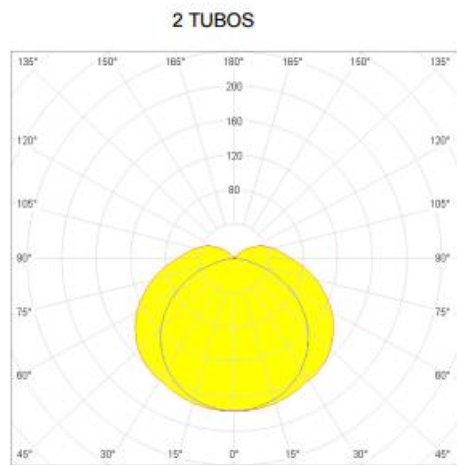

## AIRFAL LAMPA MEDI UMEDE OPAL TR3 LED, IP67, L:713 MM, 2 TUBURI

Corpul din policarbonat mat de 1 mm grosime

Reflector lucios din aluminiu

F

7

TR3 T5 1 TUBO / 2 TUBOS

POTENCIA (W)	L (mm)	D (mm)
14	675	81
21	970	81
28	1276	81
35	1578	81
24	675	81
39	970	81
49	1578	81
54	1276	81
80 (Sólo 1 tubo)	1578	81

Grad de protectie : IP 67

Rezi

Func

Acce

Aplicatii: zone cu umiditate ridicata,statii de metrou,tuneluri,hale de productie,parcari subterane,aer liber.

Pret: 277,99 LEI (TVA inclus)

Detalii online: <https://www.materialelectrice.ro/lampa-medi-umede-opal-tr3-led-ip67-l-713-mm-2-tuburi>