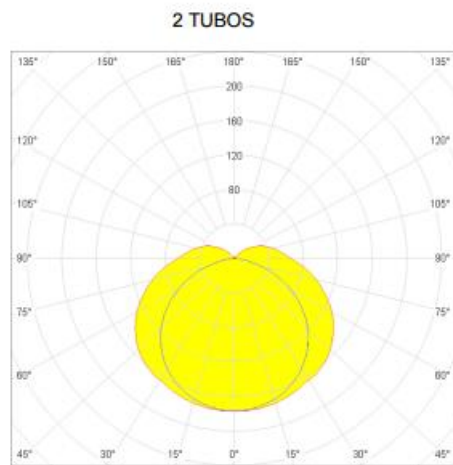

AIRFAL LAMPA MEDI UMEDE OPAL TR3 LED, IP67, L:713 MM, 2 TUBURI

Corpul din policarbonat mat de 1 mm grosime

Reflector lucios din aluminiu

F

7

TR3 T5 1 TUBO / 2 TUBOS

POTENCIA (W)	L (mm)	D (mm)
14	675	81
21	970	81
28	1276	81
35	1578	81
24	675	81
39	970	81
49	1578	81
54	1276	81
80 (Sólo 1 tubo)	1578	81

Grad de protectie : IP 67

Rezi

Func

Acce

Aplicatii: zone cu umiditate ridicata,statii de metrou,tuneluri,hale de productie,parcari subterane,aer liber.

Pret: 277,99 LEI (TVA inclus)

Detalii online: <https://www.materialelectrice.ro/lampa-medi-umede-opal-tr3-led-ip67-l-713-mm-2-tuburi>