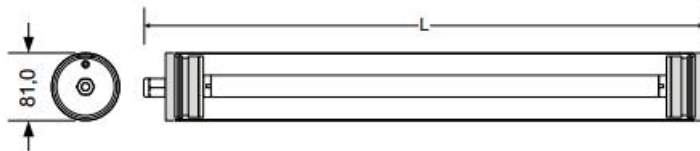

## AIRFAL LAMPA MEDI UMEDE OPAL TR3 LED, IP67, L:713 MM, 2 TUBURI

Corpul din policarbonat mat de 1 mm grosime

Reflector lucios din aluminiu

F

7

TR3 T5 1 TUBO / 2 TUBOS

POTENCIA (W)	L (mm)	D (mm)
14	675	81
21	970	81
28	1276	81
35	1578	81
24	675	81
39	970	81
49	1578	81
54	1276	81
80 (Sólo 1 tubo)	1578	81

Grad de protectie : IP 67

Rezi

Func

Acce

Aplicatii: zone cu umiditate ridicata,statii de metrou,tuneluri,hale de productie,parcari subterane,aer liber.

Pret: 277,99 LEI (TVA inclus)

Detalii online: <https://www.materialelectrice.ro/lampa-medi-umede-opal-tr3-led-ip67-l-713-mm-2-tuburi>