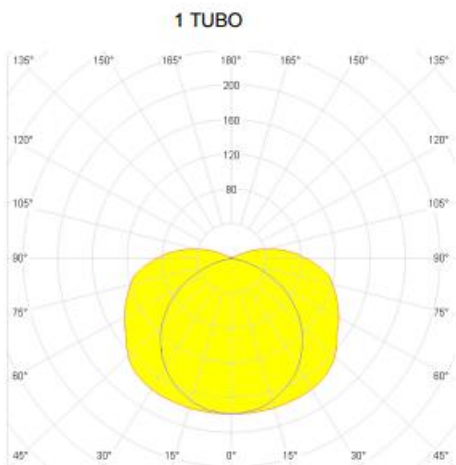

## AIRFAL LAMPA MEDI UMEDE OPAL TR3 LED, IP67, L:713 MM, 2 TUBURI

Corpul din policarbonat mat de 1 mm grosime

Reflector lucios din aluminiu

F

7

TR3 T5 1 TUBO / 2 TUBOS

POTENCIA (W)	L (mm)	D (mm)
14	675	81
21	970	81
28	1276	81
35	1578	81
24	675	81
39	970	81
49	1578	81
54	1276	81
80 (Sólo 1 tubo)	1578	81

Grad de protectie : IP 67

Rezi

Func

Acce

Aplicatii: zone cu umiditate ridicata,statii de metrou,tuneluri,hale de productie,parcari subterane,aer liber.

Pret: 277,99 LEI (TVA inclus)

Detalii online: <https://www.materialelectrice.ro/lampa-medi-umede-opal-tr3-led-ip67-l-713-mm-2-tuburi>