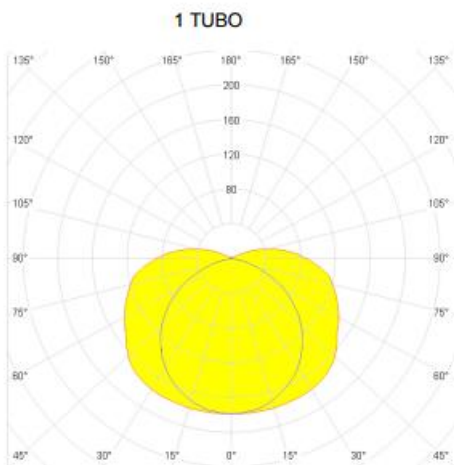

AIRFAL LAMPA MEDI UMEDE OPAL TR3 LED, IP67, L:713 MM, 2 TUBURI

Corpul din policarbonat mat de 1 mm grosime

Reflector lucios din aluminiu

F

7

TR3 T5 1 TUBO / 2 TUBOS

POTENCIA (W)	L (mm)	D (mm)
14	675	81
21	970	81
28	1276	81
35	1578	81
24	675	81
39	970	81
49	1578	81
54	1276	81
80 (Sólo 1 tubo)	1578	81

Grad de protectie : IP 67

Rezi

Func

Acce

Aplicatii: zone cu umiditate ridicata,statii de metrou,tuneluri,hale de productie,parcari subterane,aer liber.

Pret: 277,99 LEI (TVA inclus)

Detalii online: <https://www.materialelectrice.ro/lampa-medi-umede-opal-tr3-led-ip67-l-713-mm-2-tuburi>