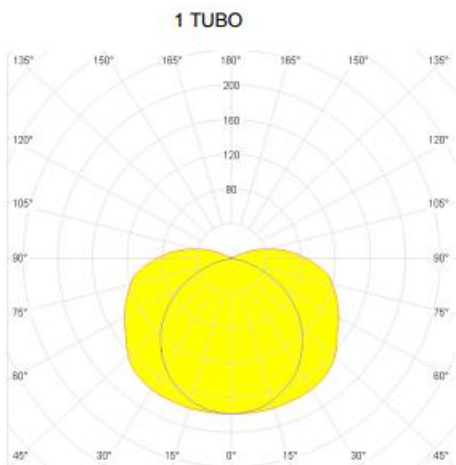

AIRFAL LAMPA MEDI UMEDE OPAL TR3 LED, IP67, L:1323 MM,1 TUBO

Corpul din policarbonat mat de 1 mm grosime

Reflector lucios din aluminiu

F

7

TR3 T5 1 TUBO / 2 TUBOS

POTENCIA (W)	L (mm)	D (mm)
14	675	81
21	970	81
28	1276	81
35	1578	81
24	675	81
39	970	81
49	1578	81
54	1276	81
80 (Sólo 1 tubo)	1578	81

Grad de protectie : IP 67

Rezi

Func

Acce

Aplicatii: zone cu umiditate ridicata,statii de metrou,tuneluri,hale de productie,parcari subterane,aer liber.

Pret: 342,24 LEI (TVA inclus)

Detalii online: <https://www.materialelectrice.ro/lampa-medi-umede-opal-tr3-led-ip67-l-1323-mm-1-tub>