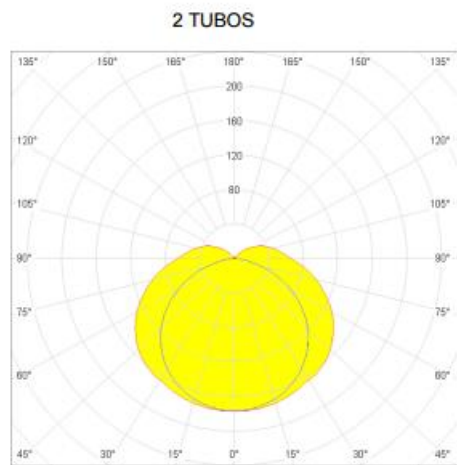

Aplicatii: zone cu umiditate ridicata,statii de metrou,tuneluri,hale de productie,parcari subterane,aer liber.