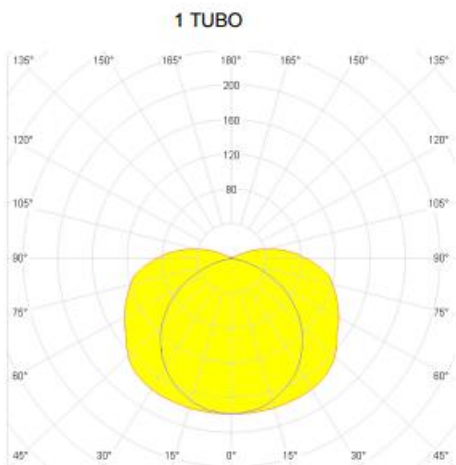

AIRFAL LAMPA MEDI UMEDE OPAL TR3 LED, IP67, L:1323 MM,1 TUB

Corpul din policarbonat mat de 1 mm grosime

Reflector lucios din aluminiu

F

7

TR3 T5 1 TUBO / 2 TUBOS

POTENCIA (W)	L (mm)	D (mm)
14	675	81
21	970	81
28	1276	81
35	1578	81
24	675	81
39	970	81
49	1578	81
54	1276	81
80 (Sólo 1 tubo)	1578	81

Grad de protectie : IP 67

Rezi

Func

Acce

Aplicatii: zone cu umiditate ridicata,statii de metrou,tuneluri,hale de productie,parcari subterane,aer liber.

Pret: 342,24 LEI (TVA inclus)

Detalii online: <https://www.materialelectrice.ro/lampa-medi-umede-opal-tr3-led-ip67-l-1323-mm-1-tub>