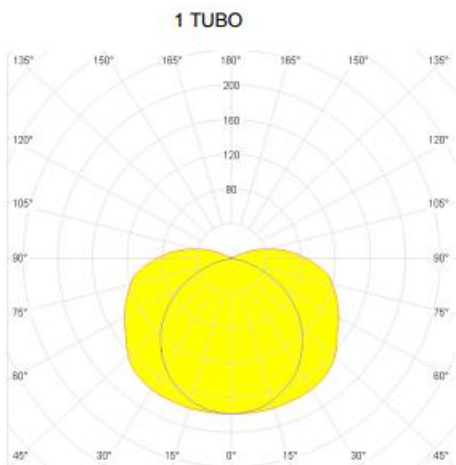

AIRFAL LAMPA MEDI UMEDE OPAL TR3 LED, IP67, L:1323 MM,1 TUBO

Corpul din policarbonat mat de 1 mm grosime

Reflector lucios din aluminiu

F

7

TR3 T5 1 TUBO / 2 TUBOS

POTENCIA (W)	L (mm)	D (mm)
14	675	81
21	970	81
28	1276	81
35	1578	81
24	675	81
39	970	81
49	1578	81
54	1276	81
80 (Sólo 1 tubo)	1578	81

Grad de protectie : IP 67

Rezi

Func

Acce

Aplicatii: zone cu umiditate ridicata,statii de metrou,tuneluri,hale de productie,parcari subterane,aer liber.

Pret: 342,24 LEI (TVA inclus)

Detalii online: <https://www.materialeelectrice.ro/lampa-medi-umede-opal-tr3-led-ip67-l-1323-mm-1-tub>