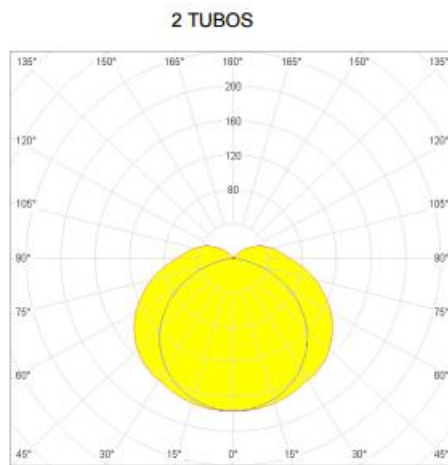

AIRFAL LAMPA MEDI UMEDE OPAL TR3 LED, IP67, L:1323 MM,1 TUBO

Corpul din policarbonat mat de 1 mm grosime

Reflector lucios din aluminiu

F

7

TR3 T5 1 TUBO / 2 TUBOS

POTENCIA (W)	L (mm)	D (mm)
14	675	81
21	970	81
28	1276	81
35	1578	81
24	675	81
39	970	81
49	1578	81
54	1276	81
80 (Sólo 1 tubo)	1578	81

Grad de protectie : IP 67

Rezi

Func

Acce

Aplicatii: zone cu umiditate ridicata,statii de metrou,tuneluri,hale de productie,parcari subterane,aer liber.

Pret: 342,24 LEI (TVA inclus)

Detalii online: <https://www.materialelectrice.ro/lampa-medi-umede-opal-tr3-led-ip67-l-1323-mm-1-tub>