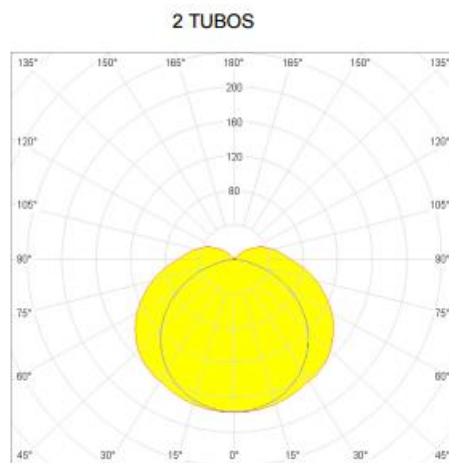

### AIRFAL CORP DE ILUMINAT TR3 2 X 1.500W 81MM 113MM

Corpul din policarbonat de 1 mm grosime

Reflector lucios din aluminiu

Potenta: 220-240V, 50-60Hz

TR3 T8 1 TUBO / 2 TUBOS

POTENCIA (W)	L (mm)	D (mm)
15	563	81
18	713	81
23	1093	81
30	1018	81
36	1323	81
58	1628	81

IP 67

Rezistentă antivandalism: IK-7

Funcție  
Acces

Aplicatii: zone cu umiditate ridicata,statii de metrou,tuneluri,hale de productie,parcari subterane,aer liber,abatoare.

Pret: 585,71 LEI (TVA inclus)

Detalii online: <https://www.materialelectrice.ro/corp-de-iluminat-tr3-2-x-1-500w-81mm-113mm-31310>