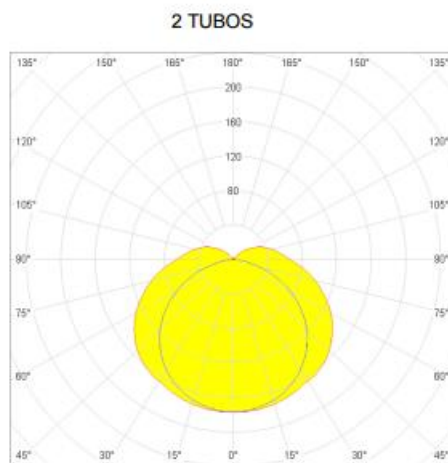

AIRFAL CORP DE ILUMINAT TR3 2 X 1.500W 81MM 113MM

Corpul din policarbonat de 1 mm grosime

Reflector lucios din aluminiu

Potenta: 220-240V, 50-60Hz

TR3 T8 1 TUBO / 2 TUBOS

POTENCIA (W)	L (mm)	D (mm)
15	563	81
18	713	81
23	1093	81
30	1018	81
36	1323	81
58	1628	81

IP 67

Rezistentă antivandalism: IK-7

Funcție
Acces

Aplicatii: zone cu umiditate ridicata,statii de metrou,tuneluri,hale de productie,parcari subterane,aer liber,abatoare.

Pret: 585,71 LEI (TVA inclus)

Detalii online: <https://www.materialelectrice.ro/corp-de-iluminat-tr3-2-x-1-500w-81mm-113mm-31310>