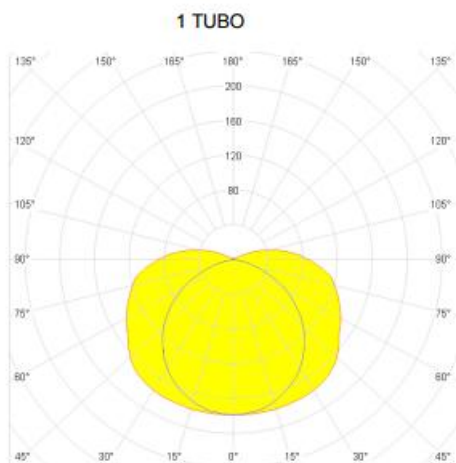

Aplicatii: zone cu umiditate ridicata,statii de metrou,tuneluri,hale de productie,parcari subterane,aer liber,abatoare.