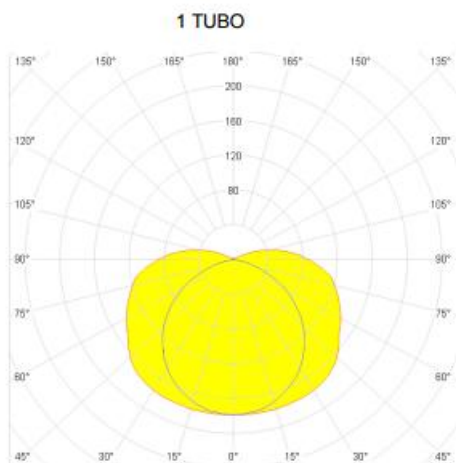

Aplicatii: zone cu umiditate ridicata, statii de metrou, tuneluri, hale de productie, parcuri subterane, aer liber, abatoare.